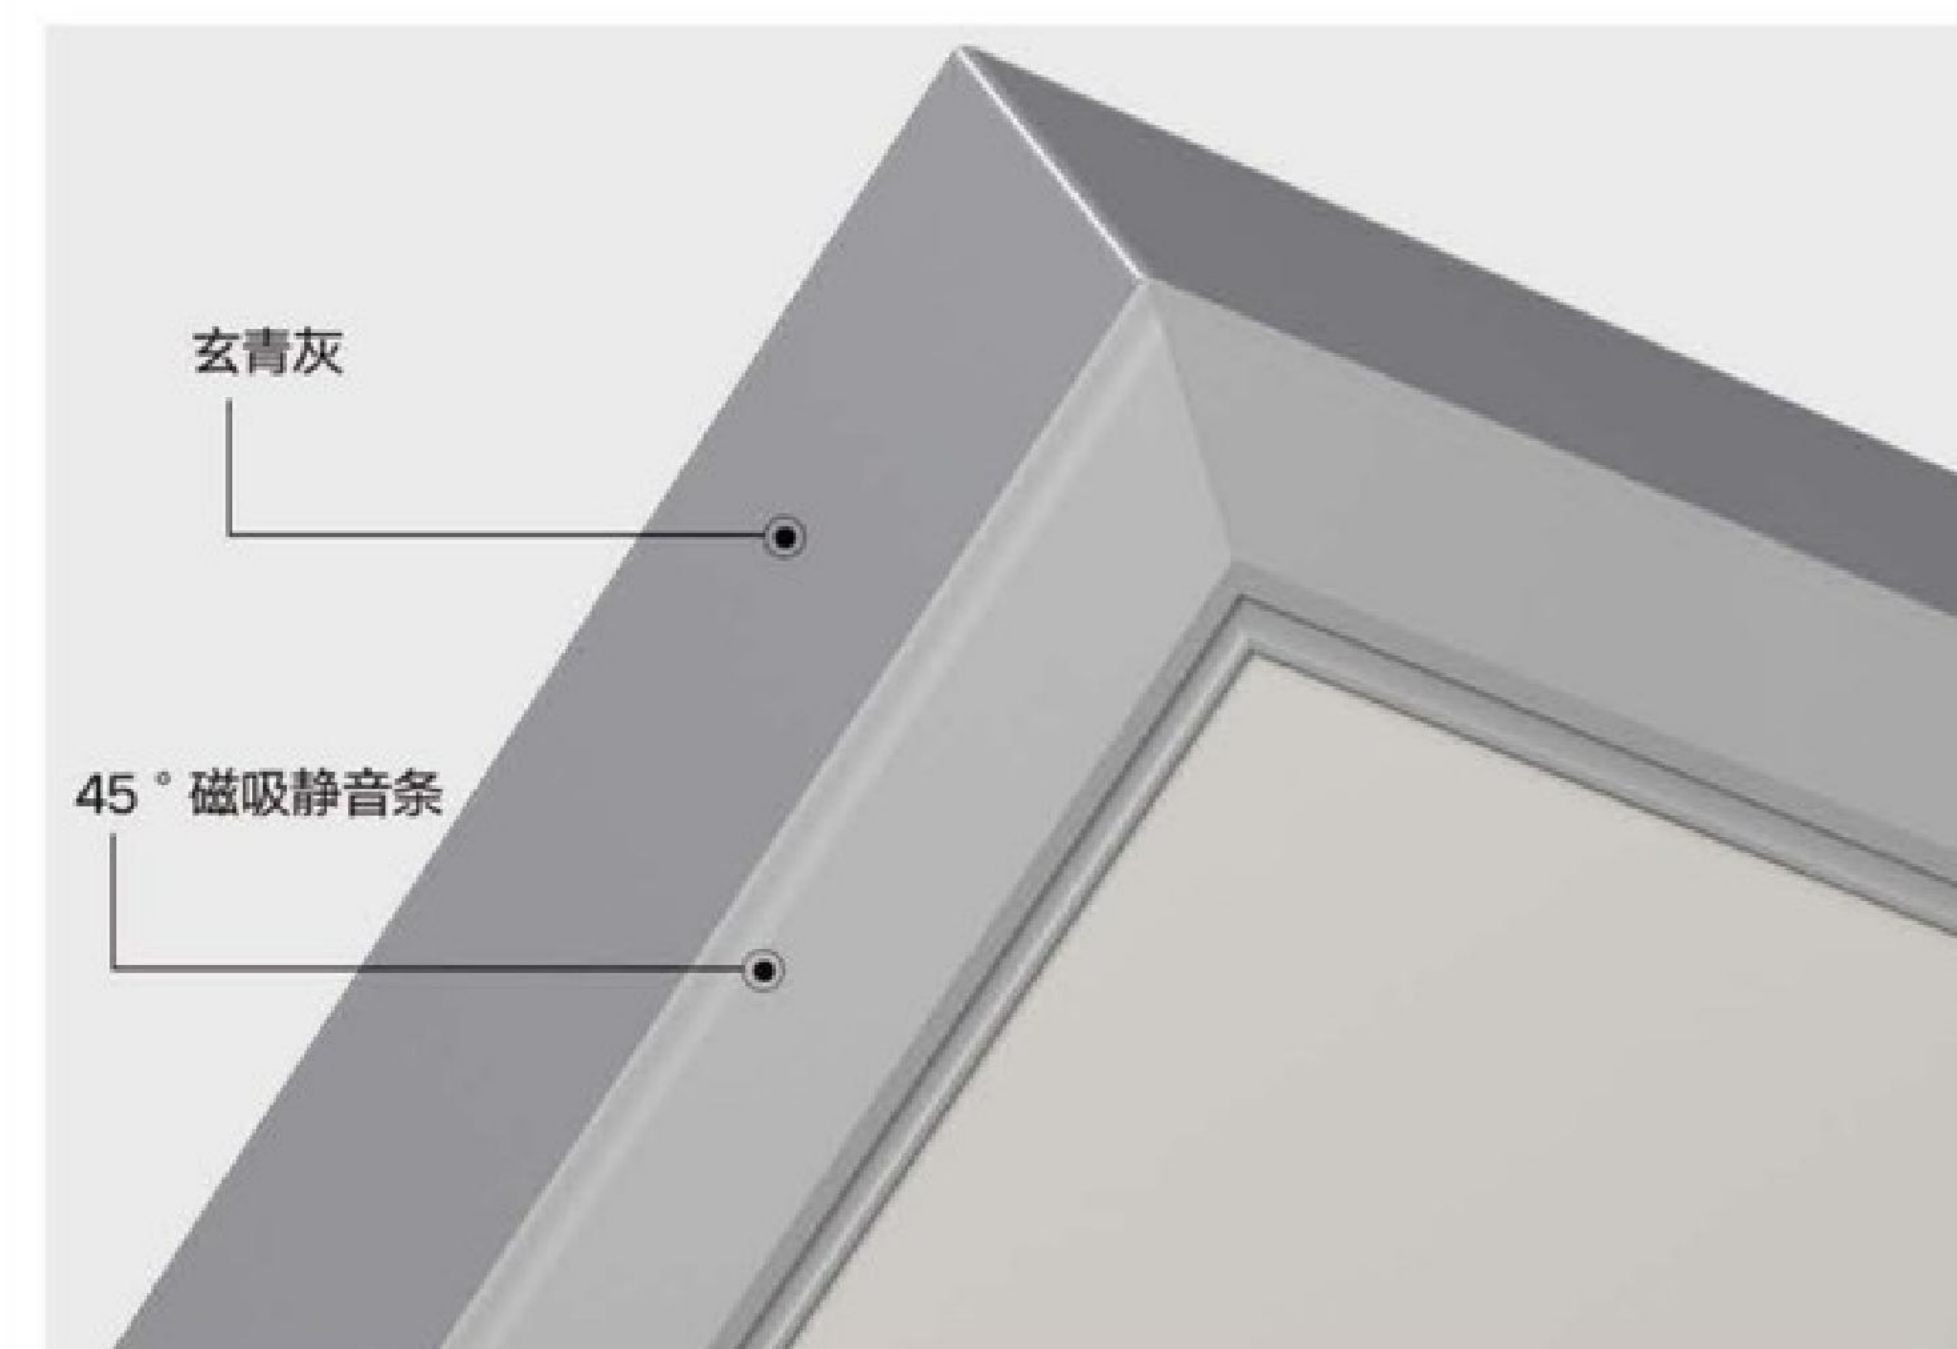

T3 极简系列

静音门—45° 磁吸静音

Simple color not too gorgeous color
black and gray calm with plain color door,
just the right match, not dull nor gaudy.

铝封边与磁吸静音结构一体成型

简单的色彩，没有过于华丽的色彩，黑灰的沉稳搭配素色系门扇，恰到好处搭配，不沉闷也不艳俗。

T3 系列(静音门)-配置表

副套见面	压墙	主套见面	压墙	门扇厚度	静音系统	/
35	8	28	8	45	45° 静音磁吸	/
铝木门合页	/	套板	面板	正反门头	子母门	铝材颜色
旗形合页 二维合页	/	木套板 铝套板	5厘	可做	不可做	玄青灰 幻影黑