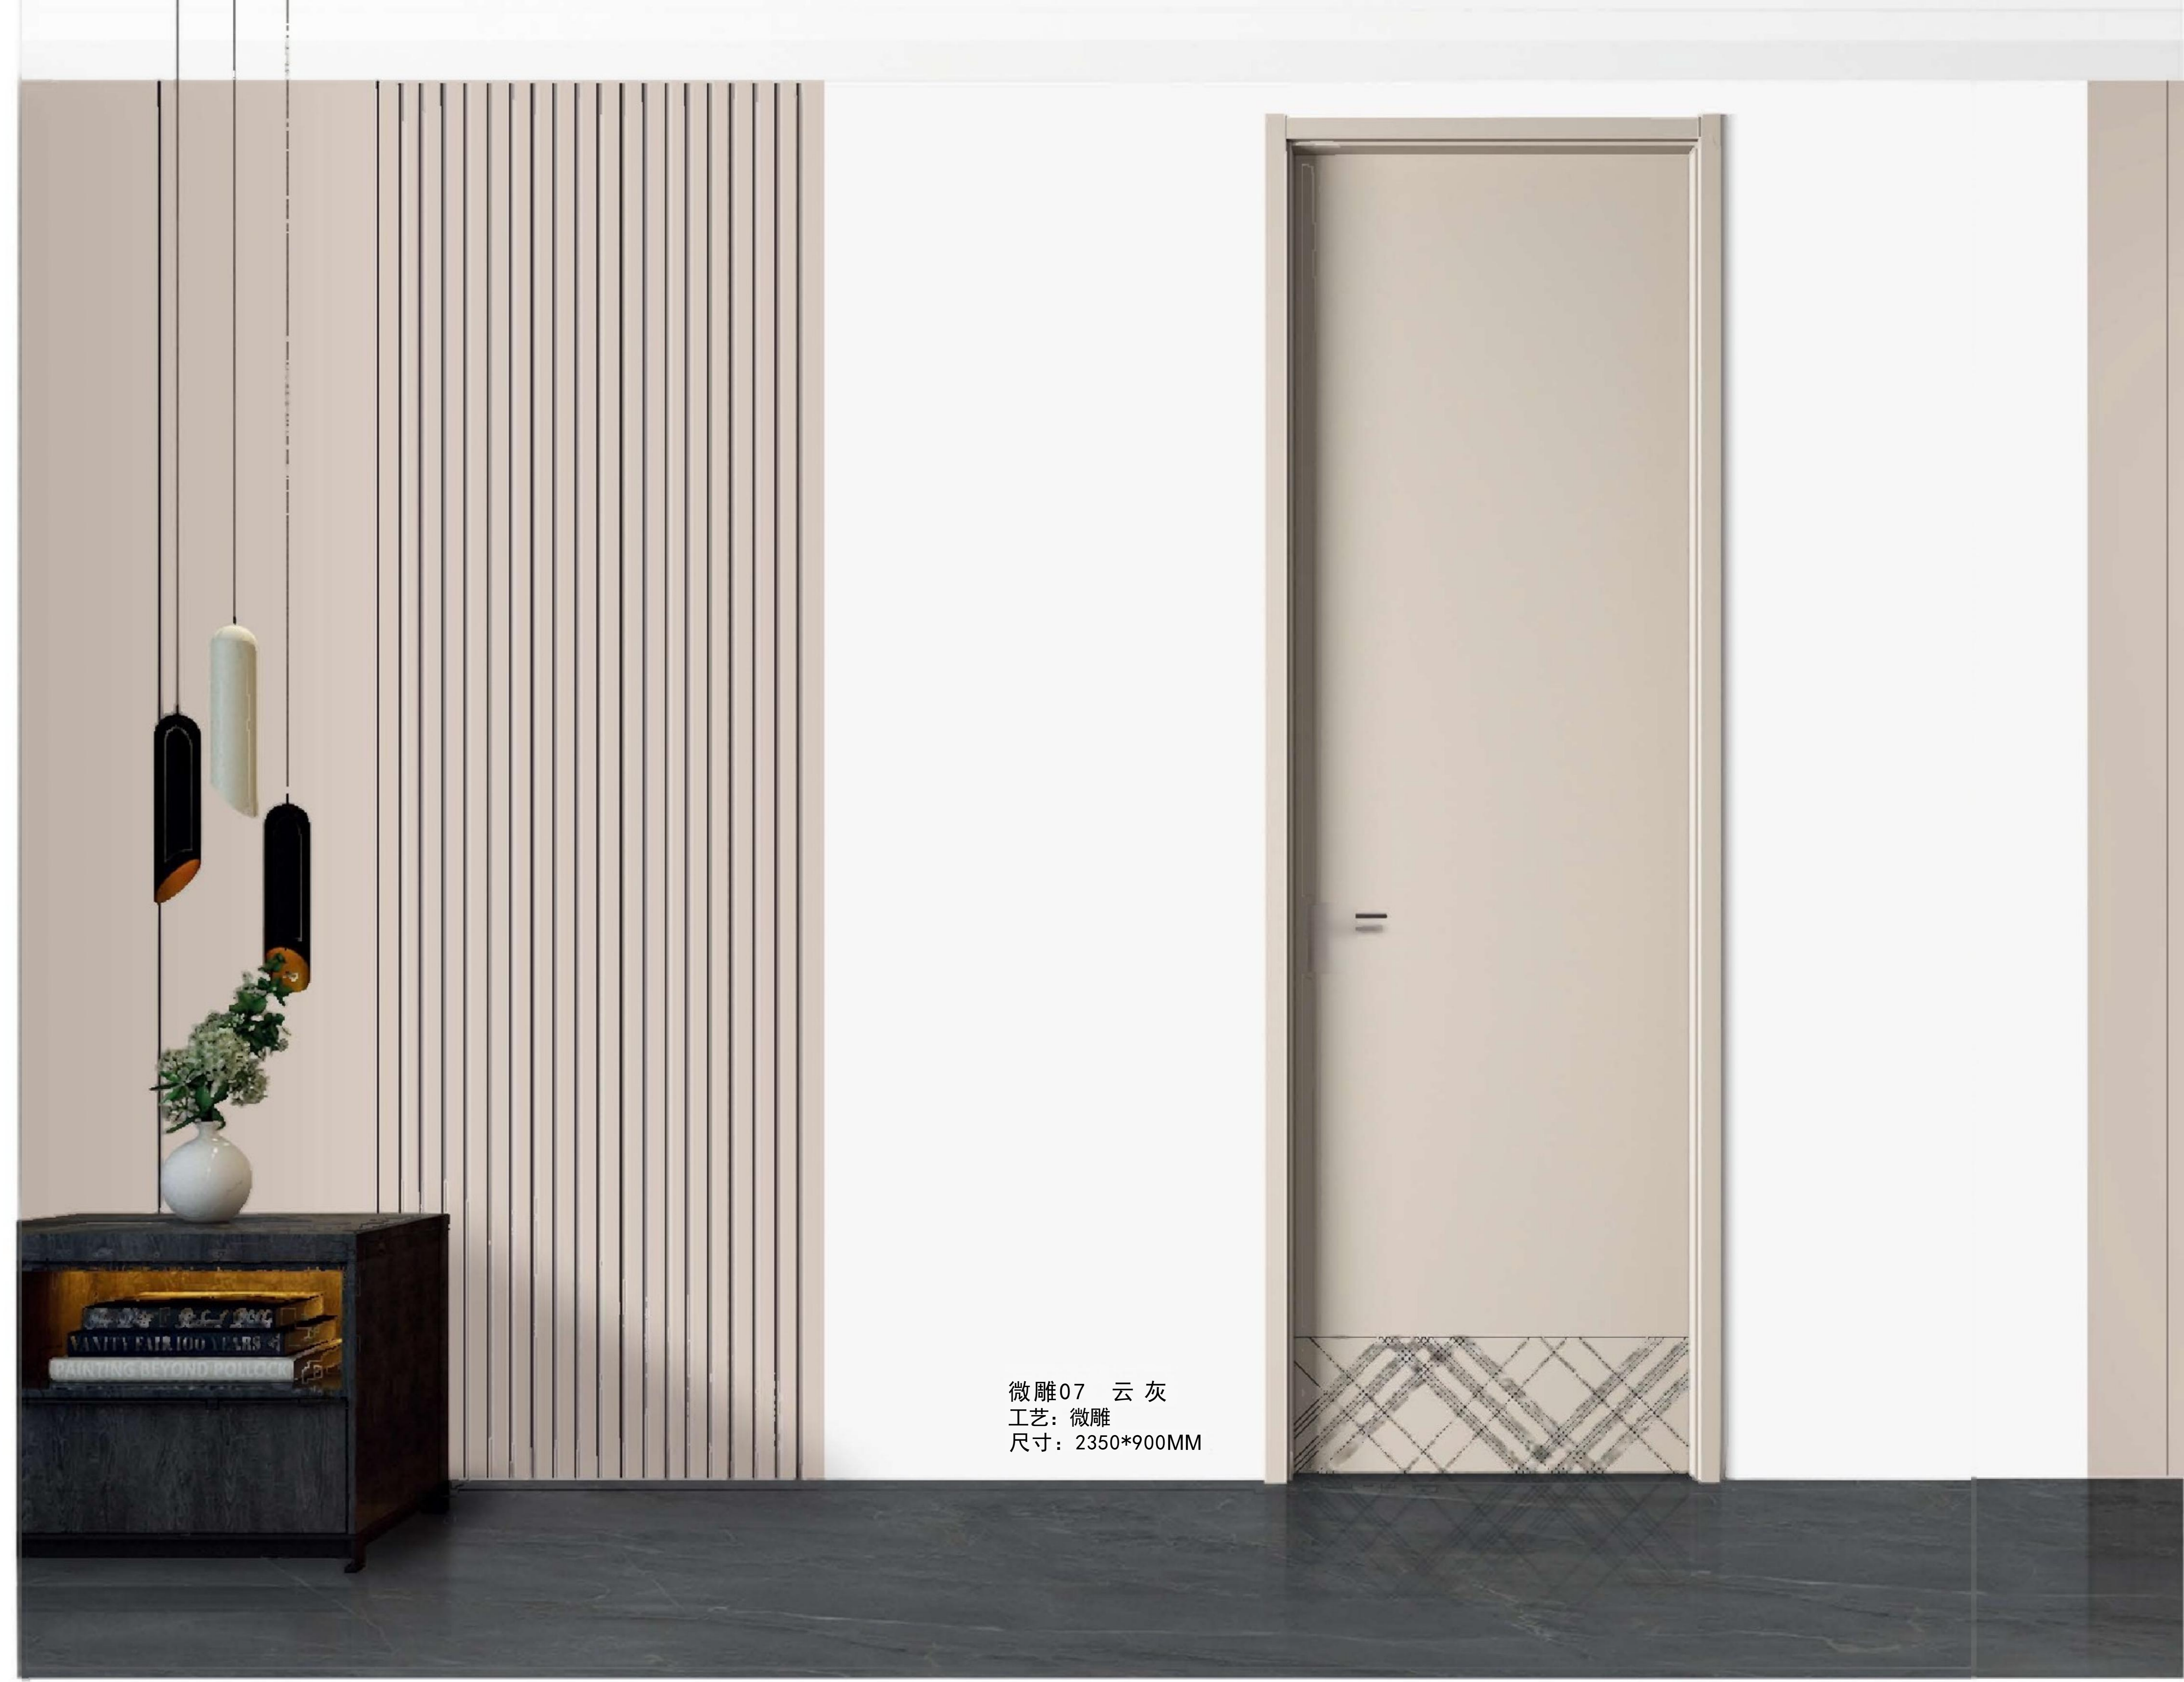

微雕07 云灰
工艺：微雕
尺寸：2350*900MM