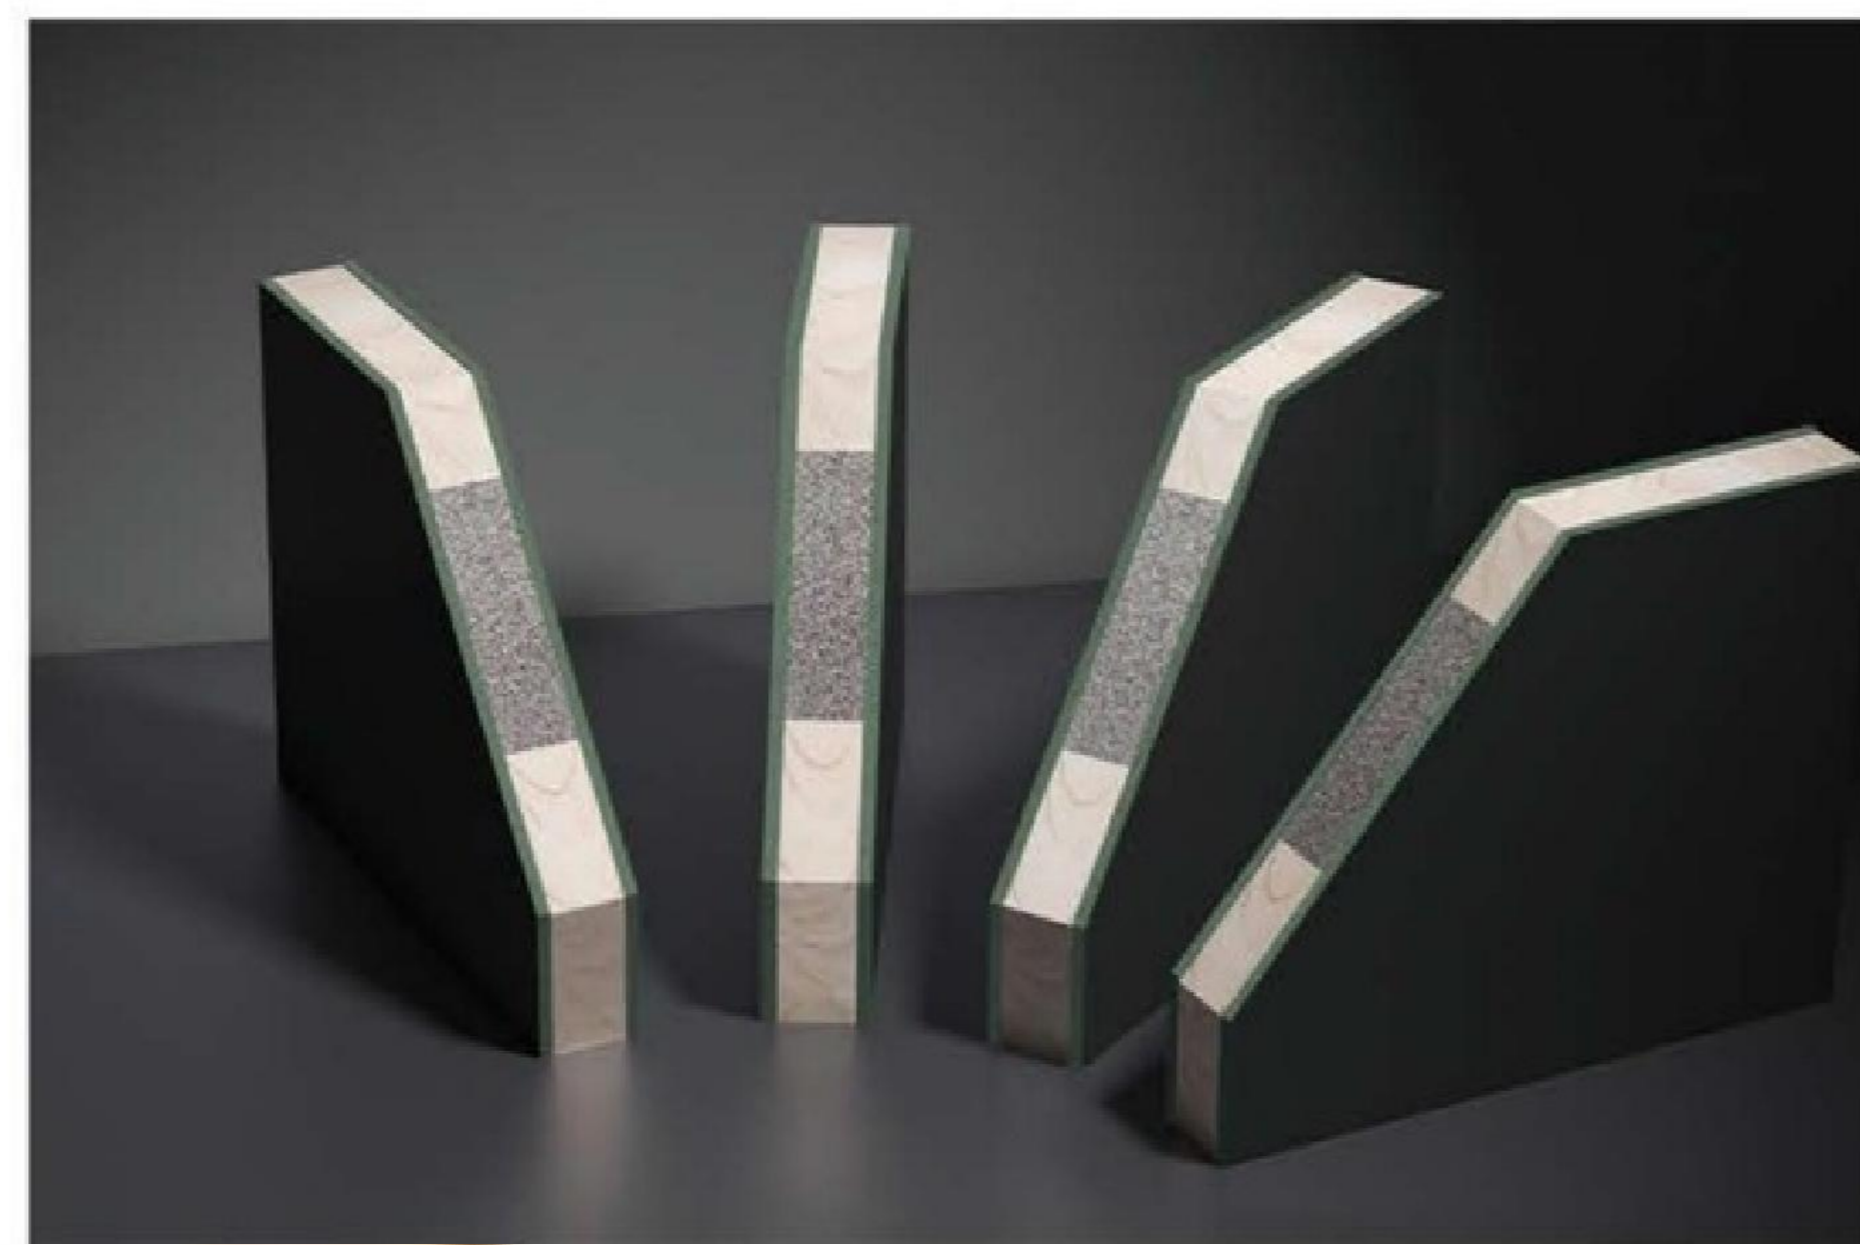

原木力学板

一种新型原木力学板，通过木材二次加工，使木材重量减轻百分之四十。减小木材应力，使木材更稳定，木材弹性系数增加数倍。多孔吸音结构，比全实板材隔音效果更好，具有多孔吸音性能。

石墨匀质板

石墨门芯是一种新型环保材料，具有很多高品质性能，隔热防火、防潮防霉、保温、隔音、抗变形，满足生活所需一门足够，选择走在时代的最前端。

EB无醛饰面
EB formaldehyde-free decorative surface