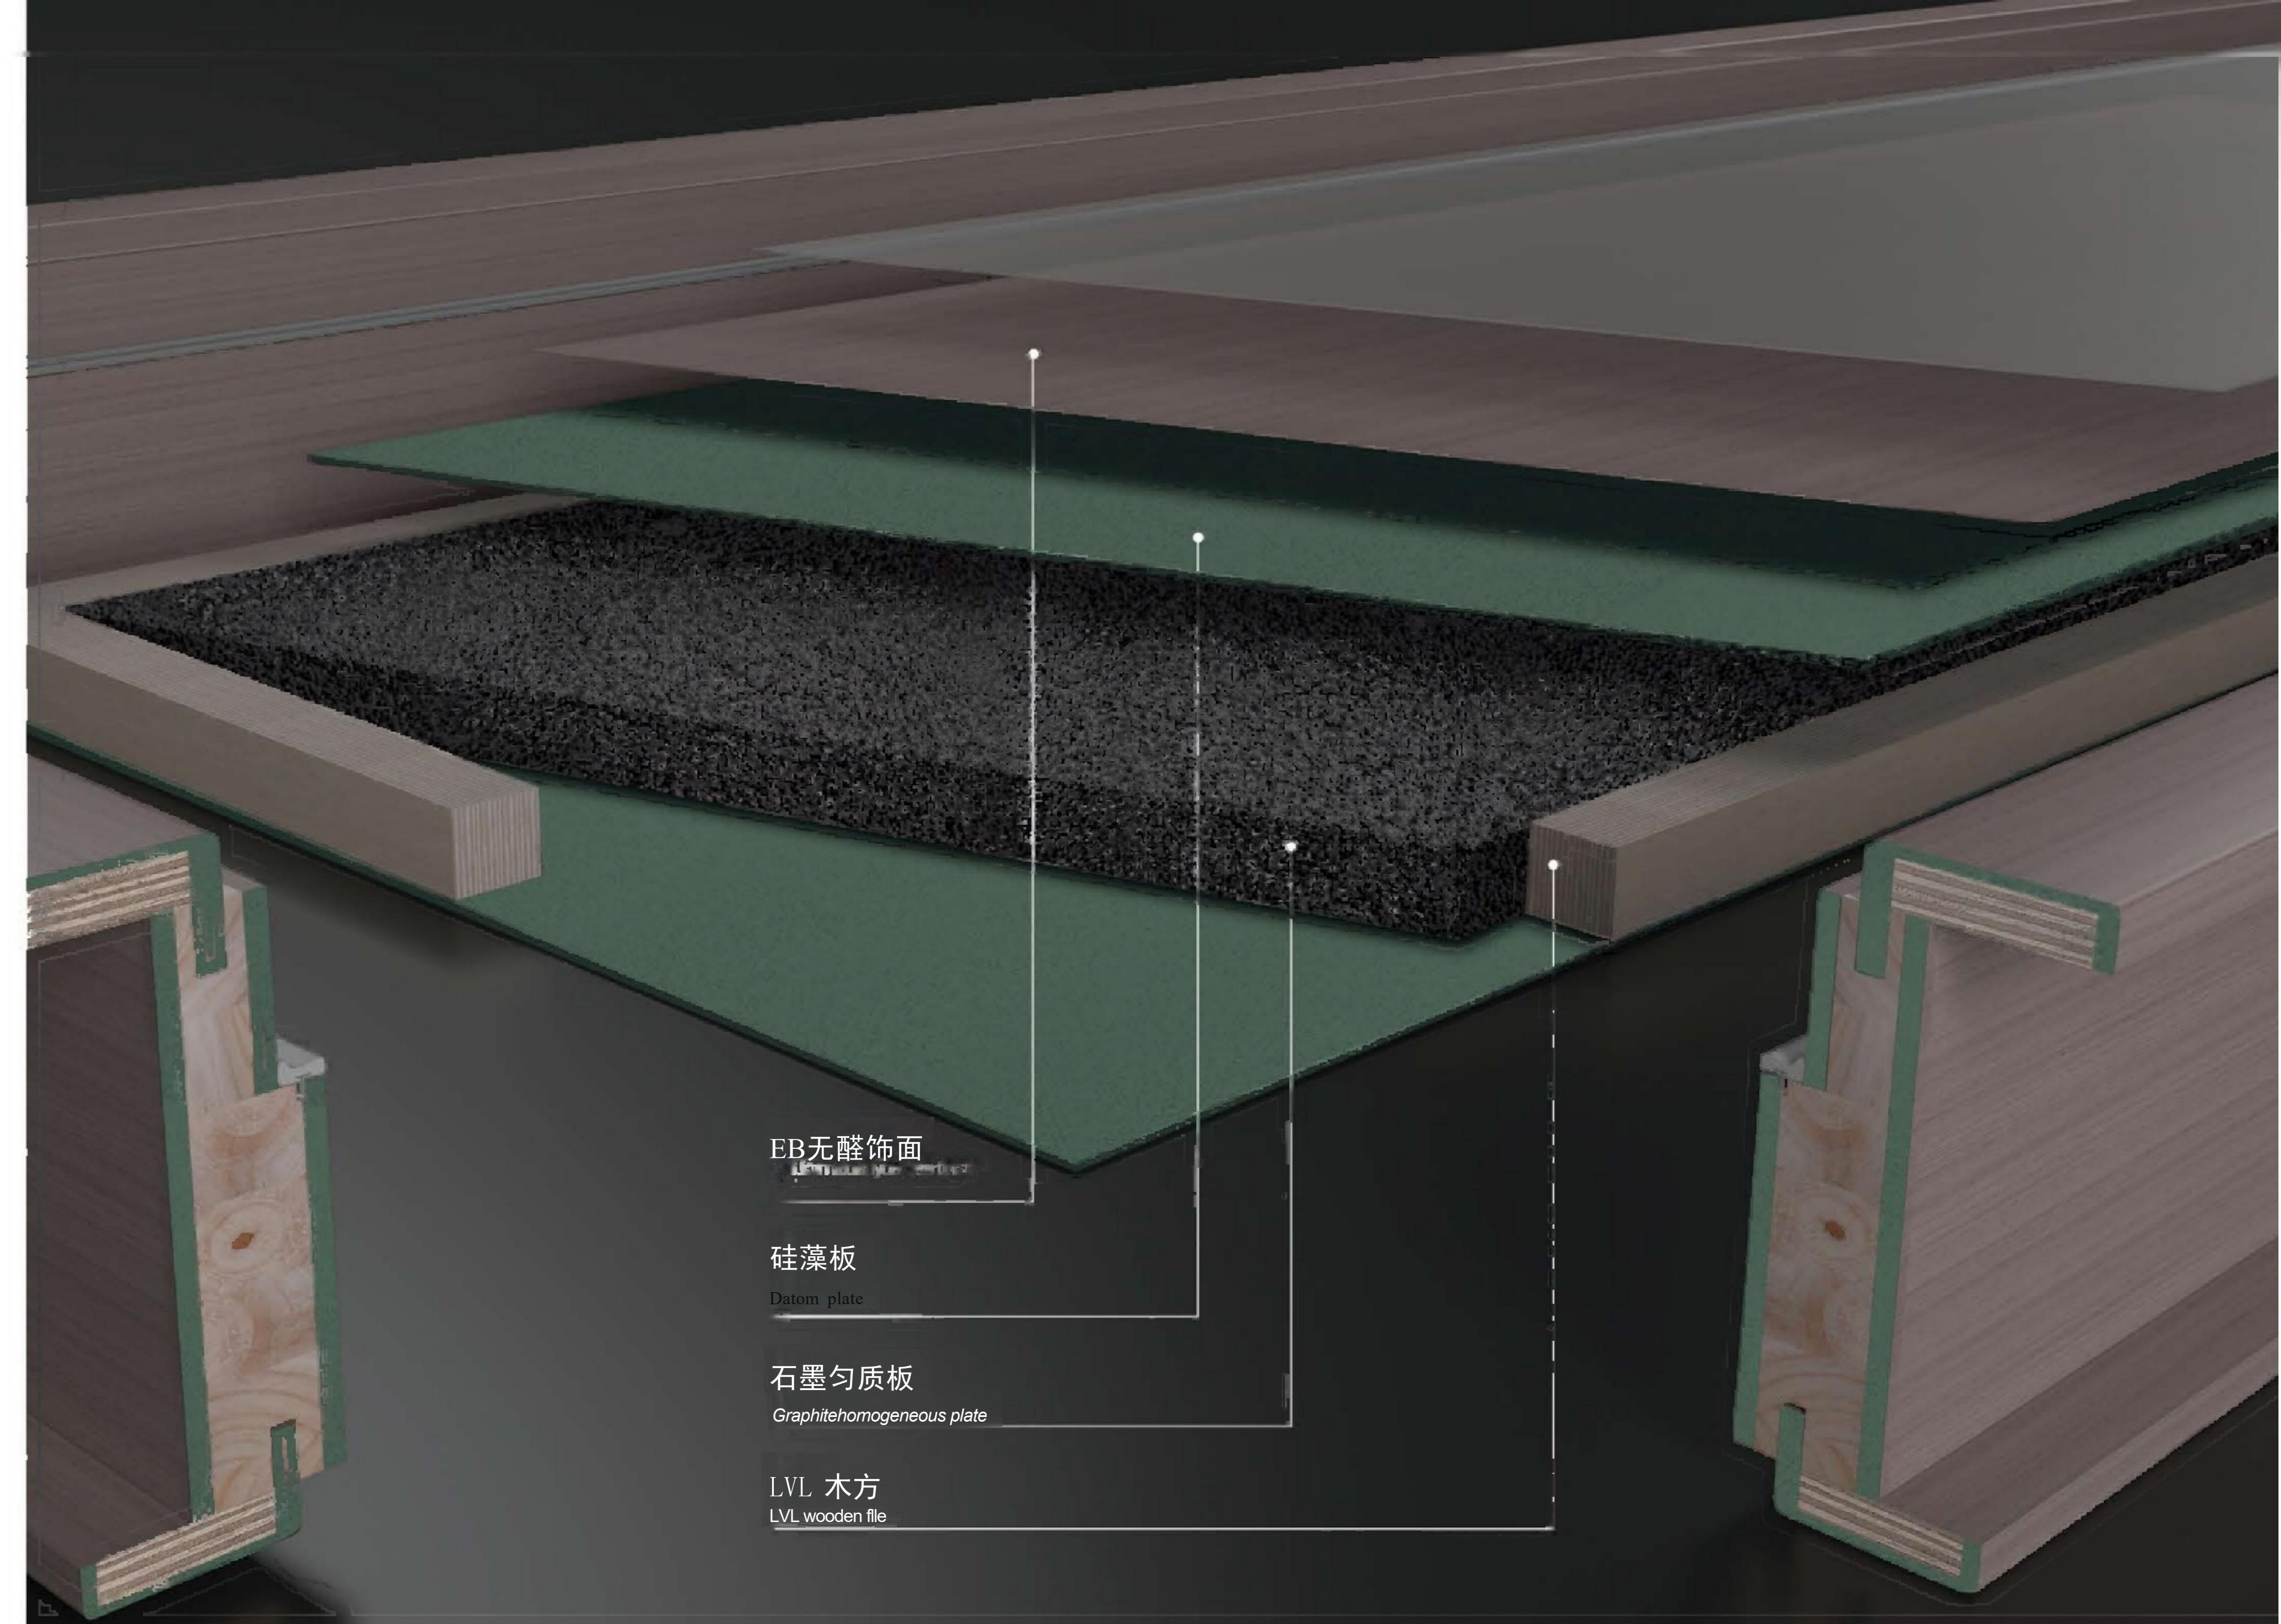

简单的色彩，没有过于华丽的色彩，黑灰的沉稳搭配素色系门扇，恰到好处的搭配，不沉闷也不艳俗。

S7 系列4055外平内开门-配置表

副套见面	压墙	主套见面	压墙	门扇厚度
35	8	40	5	55
铝木门合页	套板	面板	封边正视面	铝材颜色
旗形合页 三维合页	木套板 铝套板	5厘	4mm	玄青灰 幻影黑

5.0公分的实力 加厚门扇 |

5公分门扇厚重感更强更隔音。

门扇厚度革新升级
木门结构更牢靠体验全新静镜

原木力学板

一种新型原木力学板，通过木材二次加工，使木材重量减轻百分之四十。减小木材应力，使木材更稳定，木材弹性系数增加数倍。多孔吸音结构，比全实板材隔音效果更好，具有多孔吸音性能。

石墨匀质板

石墨门芯是一种新型环保材料，具有很多高品质性能，隔热防火、防潮防霉、保温、隔音、抗变形，满足生活所需一门足够，选择走在时代的最前端。

EB无醛饰面
EB formaldehyde-free decorative surface

同色静音锁-圆形

磁吸静音锁

PET 高颜值 肤感

健 懂你懂家懂生活

PET 是一种可以食物直接接触的食品级材料，PET 板材具有不挥发有害有毒气体绿色环保，同时具有不褪色、不变色、耐高温、耐老化、抗菌、耐磨、易打理等优势 PET 材料因高环保标准，可以广泛的运用到各个空间场景之中。

食品级 | 更健康 | 亲肤感 | 抗指纹

门墙柜一体，全屋配套定制

三大硬核卖点