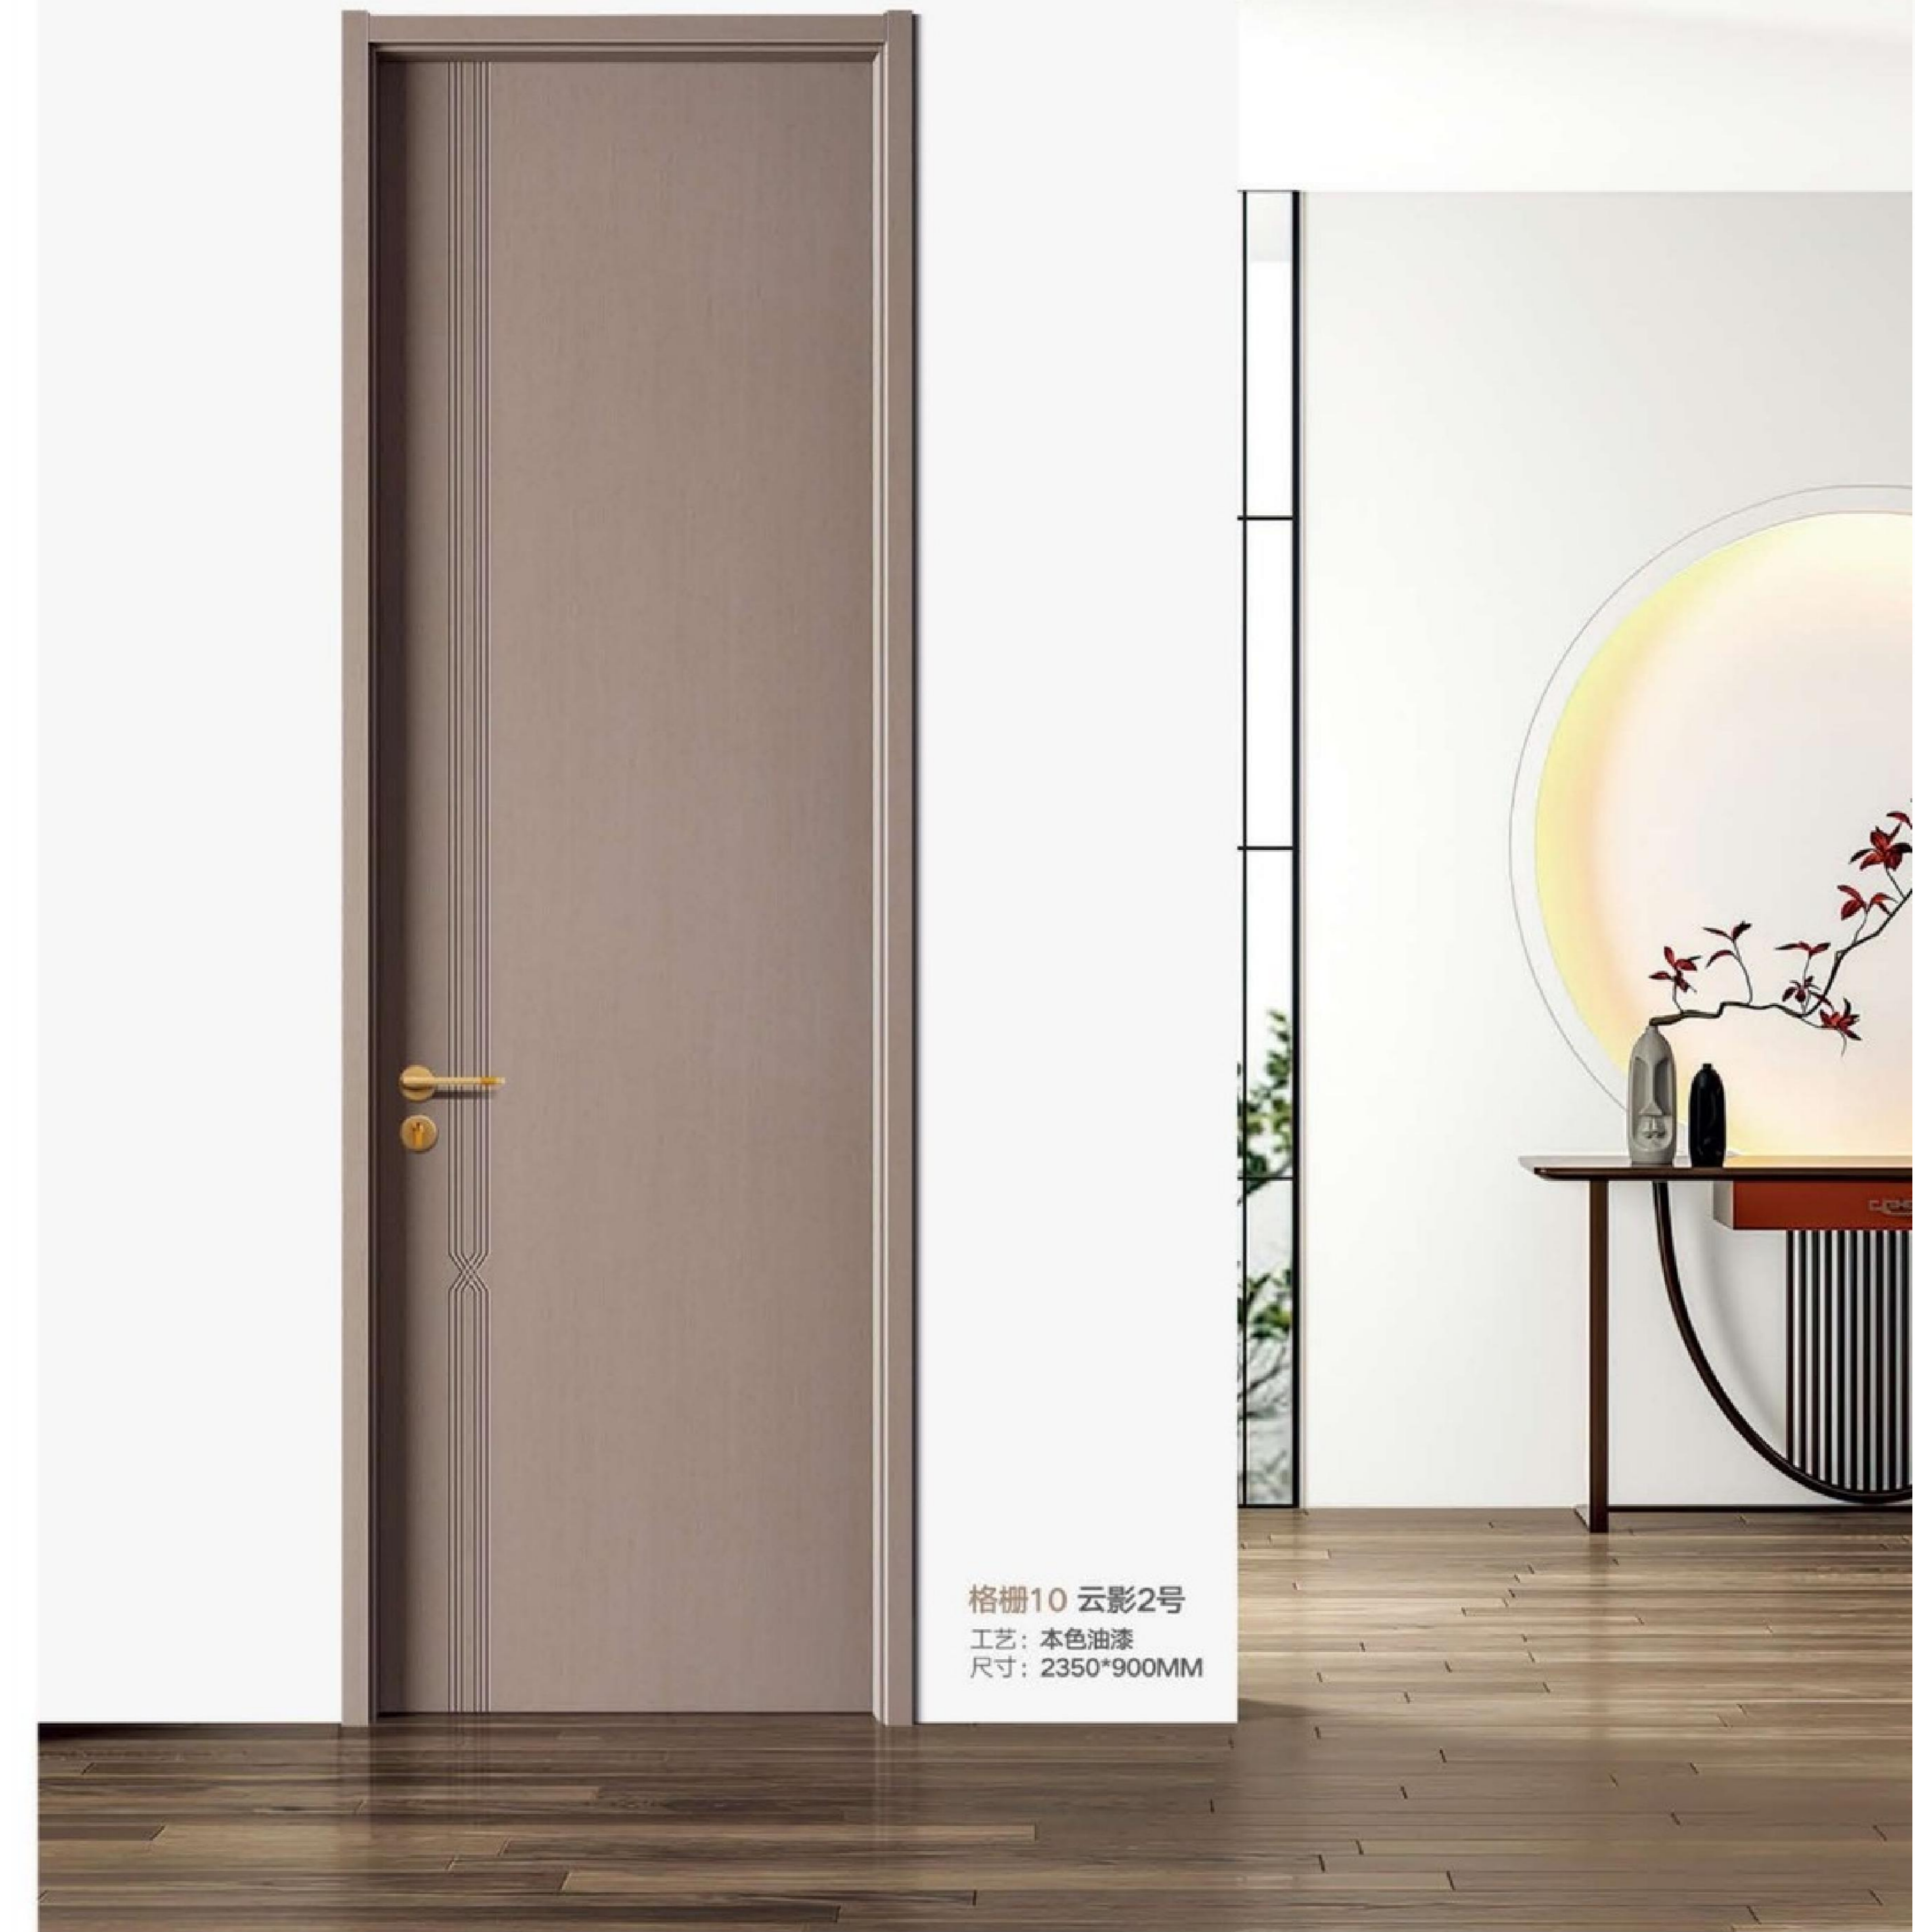

WOOD
本色油漆格栅系列
降噪新静界
定制私密的高级空间

格栅09 艾莉亚3号
工艺：本色油漆
尺寸：2350*900MM

品质，一种对美好生活的追求。

格栅06 艾莉亚4号
工艺：本色油漆尺寸：2350*900MM

格栅07 塞纳灰
工艺：本色油漆尺寸：2350*900MM

格栅10 云影2号
工艺：本色油漆
尺寸：2350*900MM

VOO 本色油漆格栅系列

降噪新静界
定制私密的高级空间