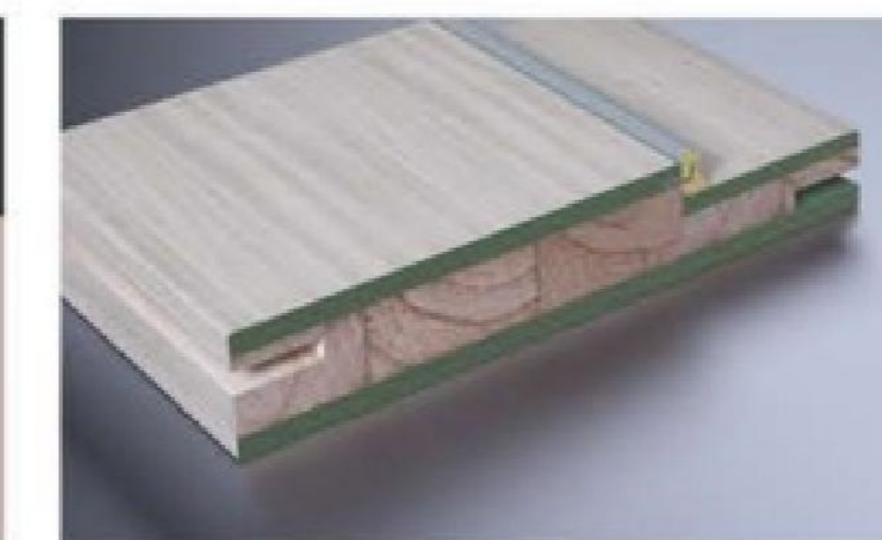

原木力学板

一种新型原木力学板，通过木材二次加工，使木材重量减轻百分之四十。减小木材应力，使木材更稳定，木材弹性系数增加数倍。多孔吸音结构，比全实板材隔音效果更好，具有多孔吸音性能。

石墨匀质板

石墨门芯是一种新型环保材料，具有很多高品质性能，隔热防火、防潮防霉、保温、隔音、抗变形，满足生活所需一门足够，选择走在时代的最前端。

EB无醛饰面
EB formaldehyde-free decorative surface

硅藻板
Diatom plate

石墨匀质板
Graphite homogeneous plate

LVL 木方
LVL wooden file

超强静音环保组合

PUR 封边

三分一体套配海绵静音条

CPL包覆线条

同色静音锁-方形

同色静音锁-圆形

磁吸静音锁

PET 高颜值 肤感

健 懂你懂家懂生活

PET 是一种可以食物直接接触的食品级材料，PET 板材具有不挥发有害有毒气体绿色环保，同时具有不褪色、不变色、耐高温、耐老化、抗菌、耐磨、易打理等优势 PET 材料因高环保标准，可以广泛的运用到各个空间场景之中。

食品级 | 更健康 | 亲肤感 | 抗指纹

门墙柜一体，全屋配套定制

三大硬核卖点