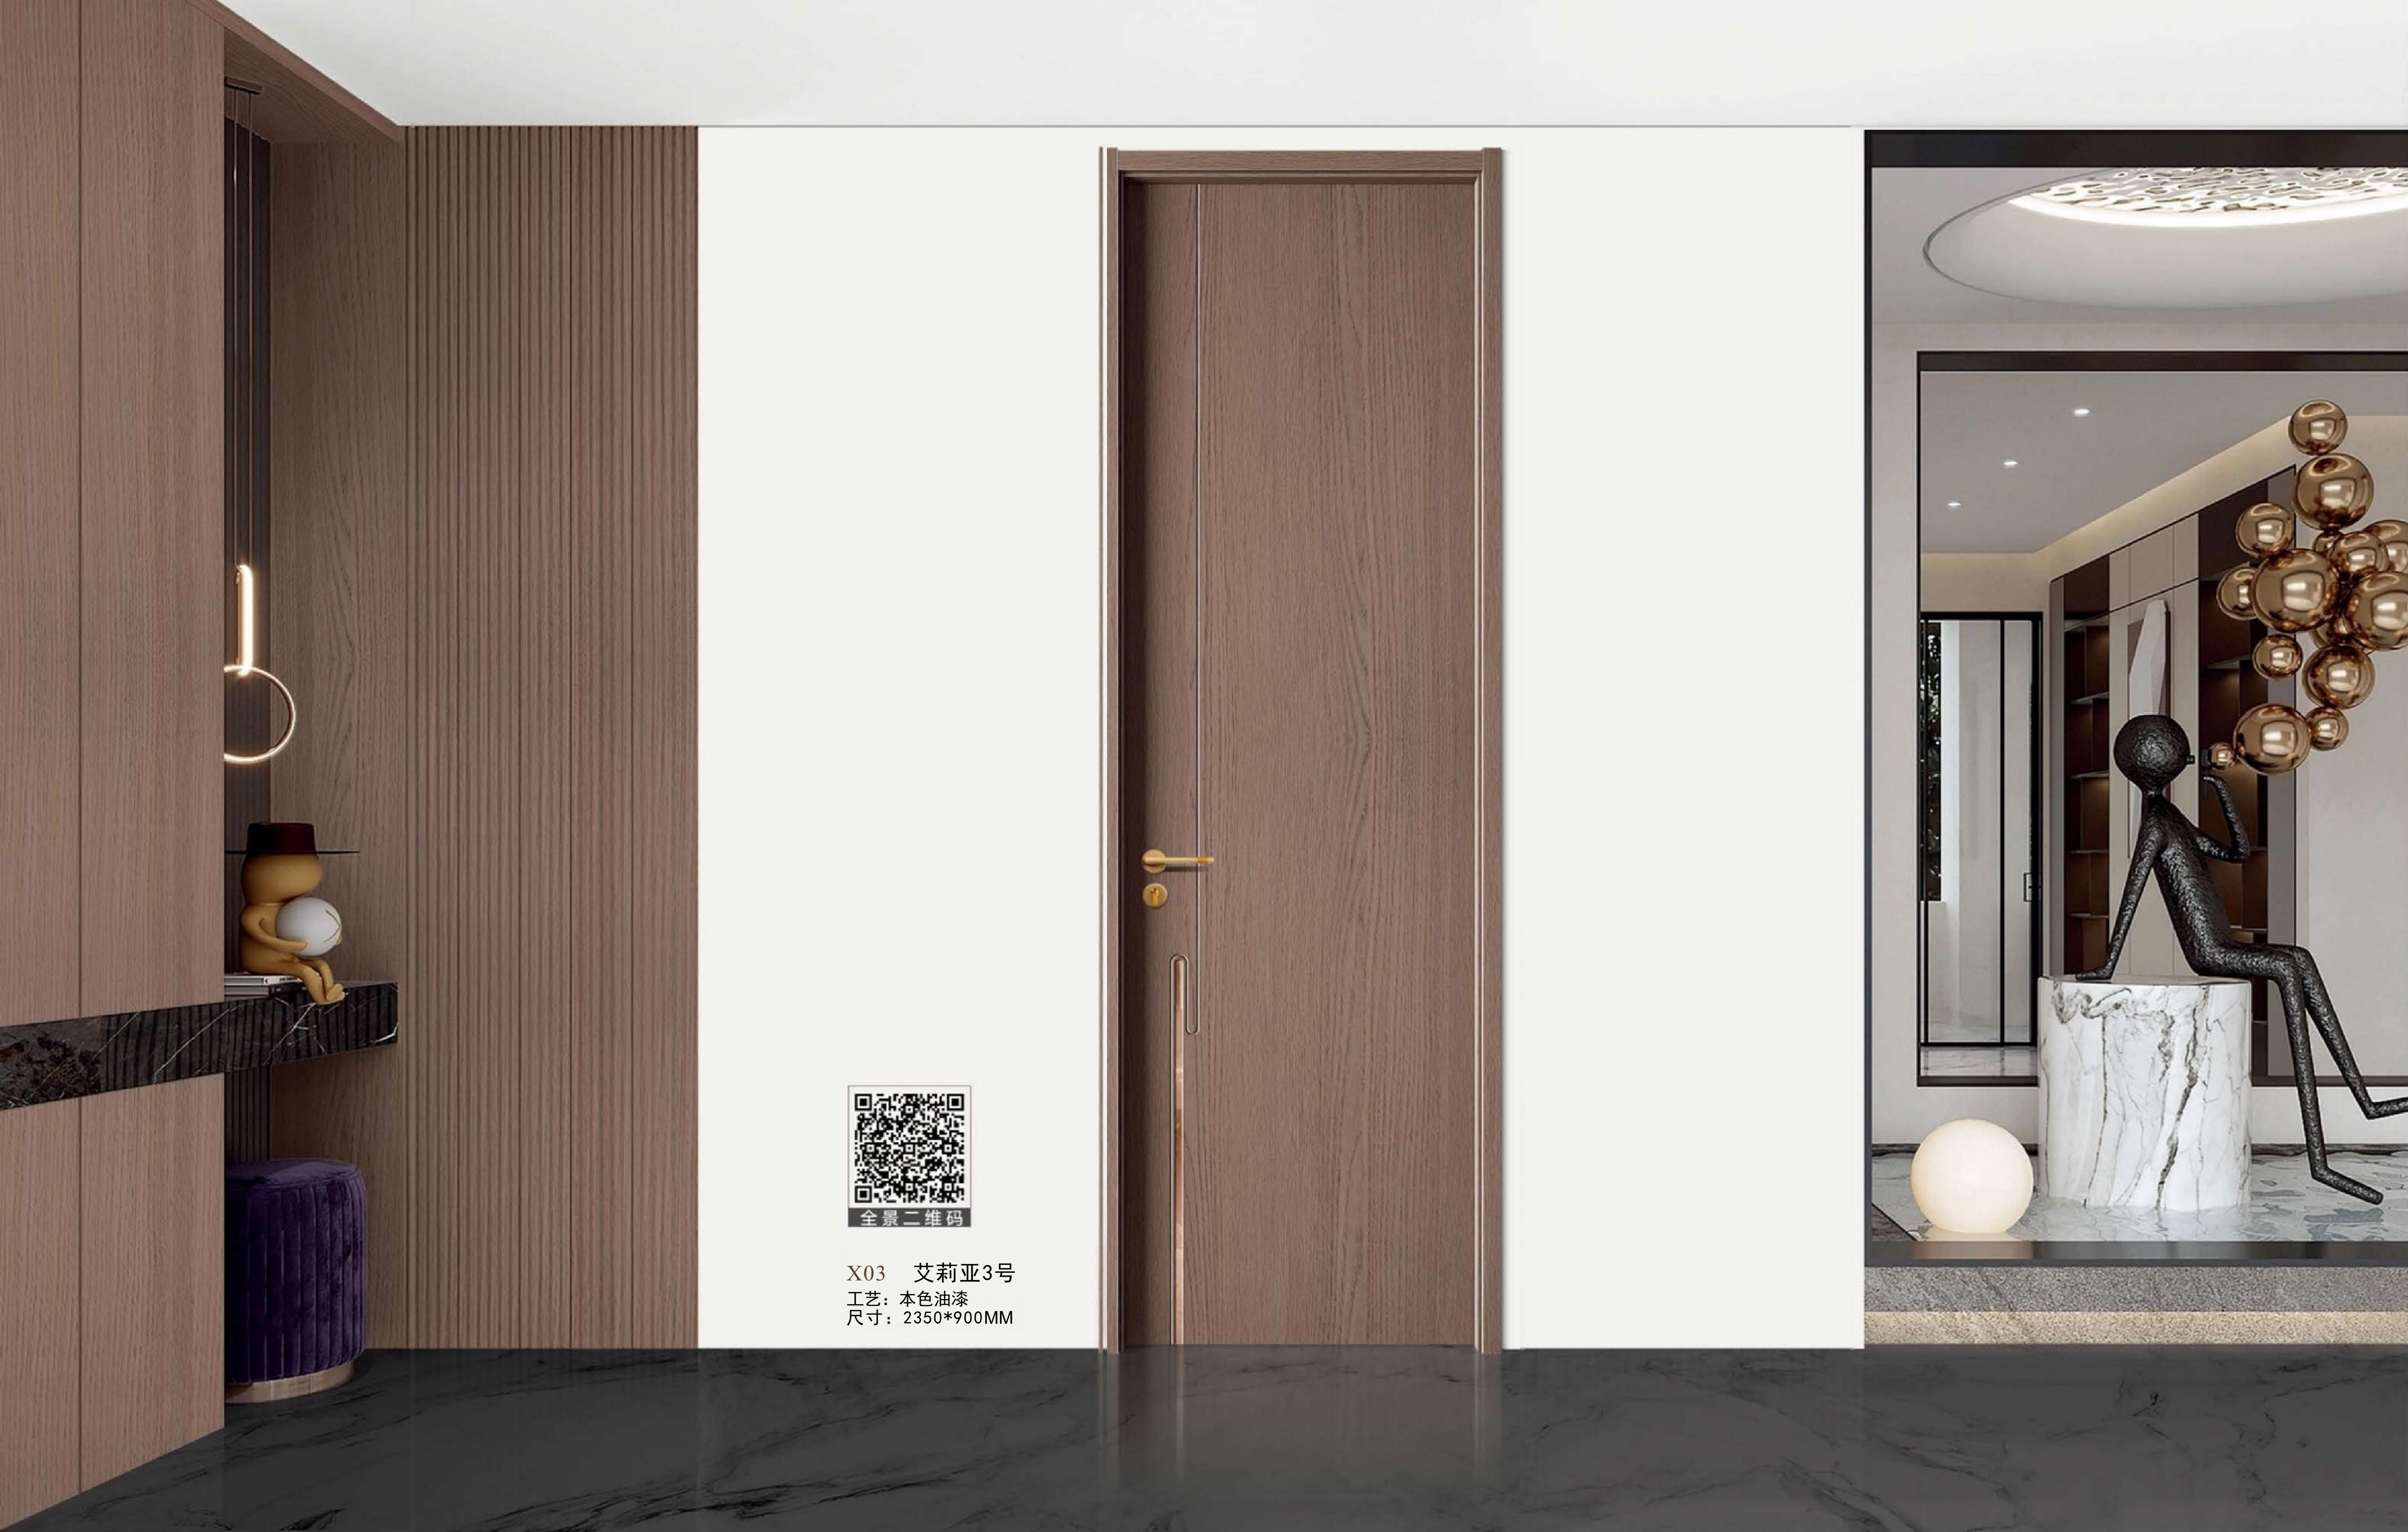

Showcasing the taste and grade of home space.

X02 曼萨橡木1号
工艺：本色油漆 尺寸：2350*900MM

X01 枫之韵1号
工艺：本色油漆
尺寸：2350*900MM

X03 艾莉亚3号
工艺：本色油漆
尺寸：2350*900MM

WOOD

潮拼系列

降噪新静界
定制私密的高级空间

让生活更有仪式感