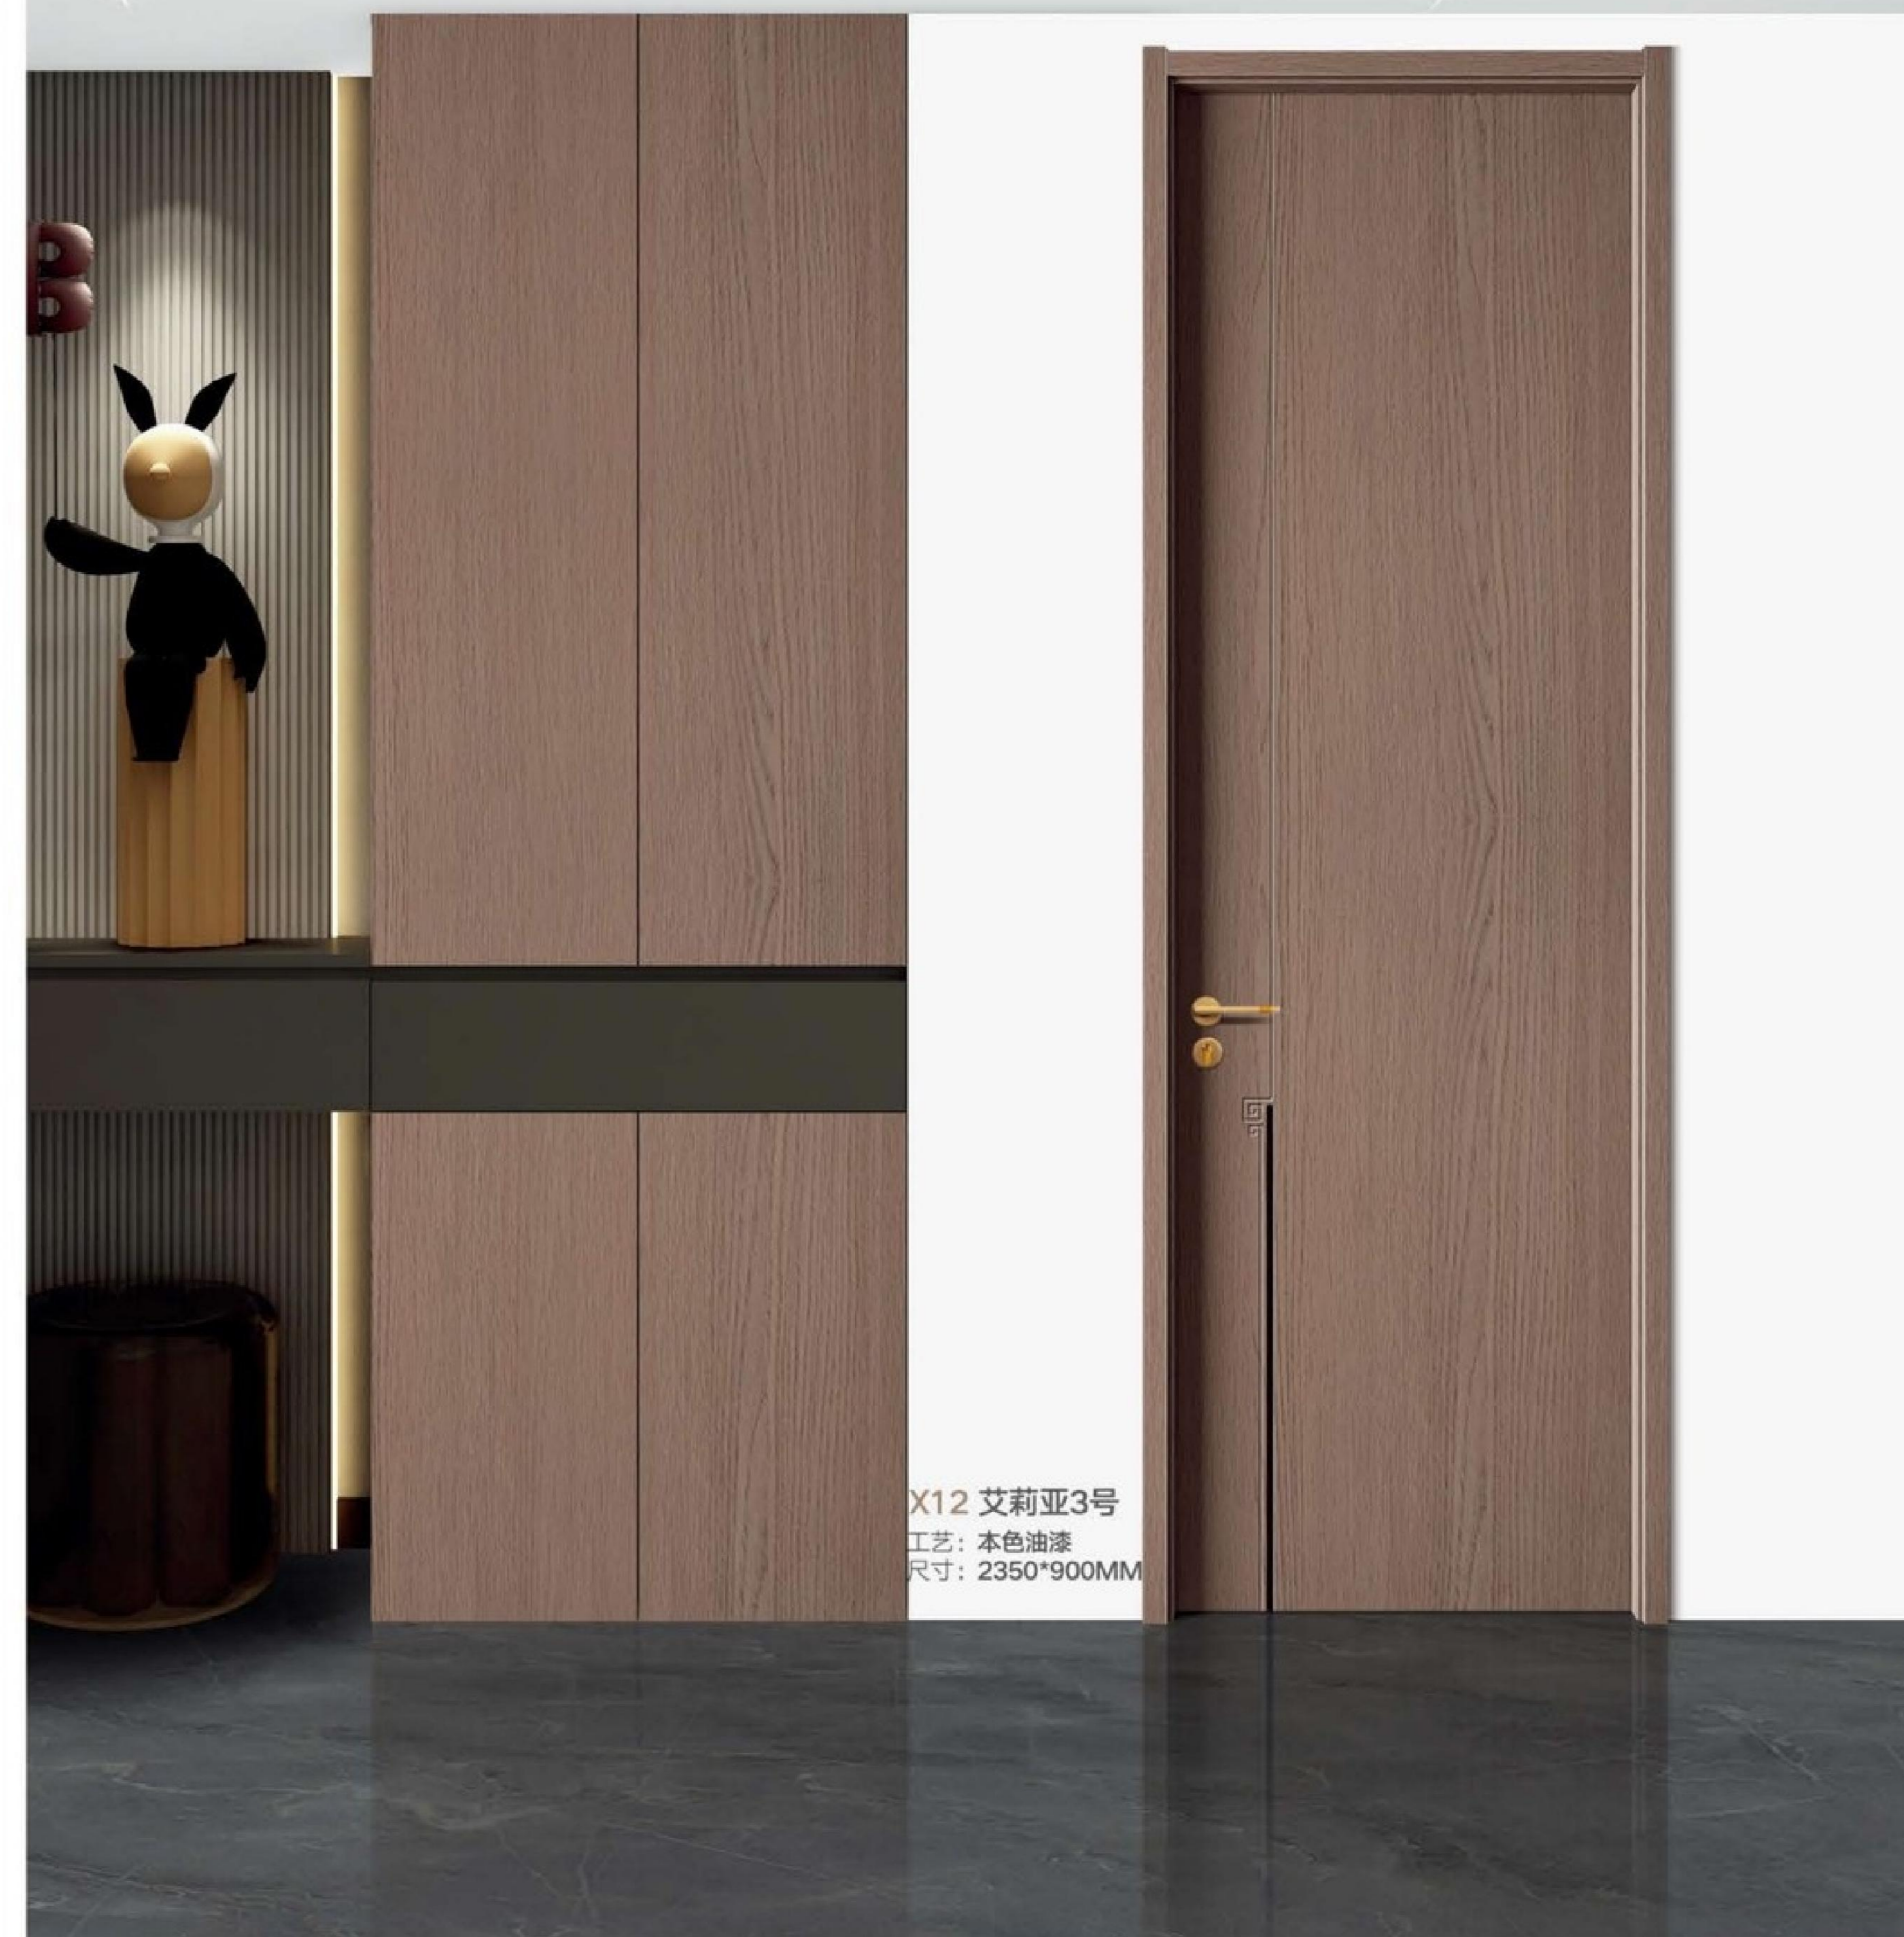

X06 曼萨橡木2号
工艺：本色油漆 尺寸：2350*900MM

X07 枫之韵2号
工艺：本色油漆 尺寸：2350*900MM

全景二维码

X08 塞纳灰
工艺：本色油漆
尺寸：2350*900MM

X09 枫之韵3号
工艺：本色油漆
尺寸：2350*900MM

VOO 潮拼系列

降噪新静界
定制私密的高级空间

X10 艾莉亚4号
工艺：本色油漆 尺寸：2350*900MM