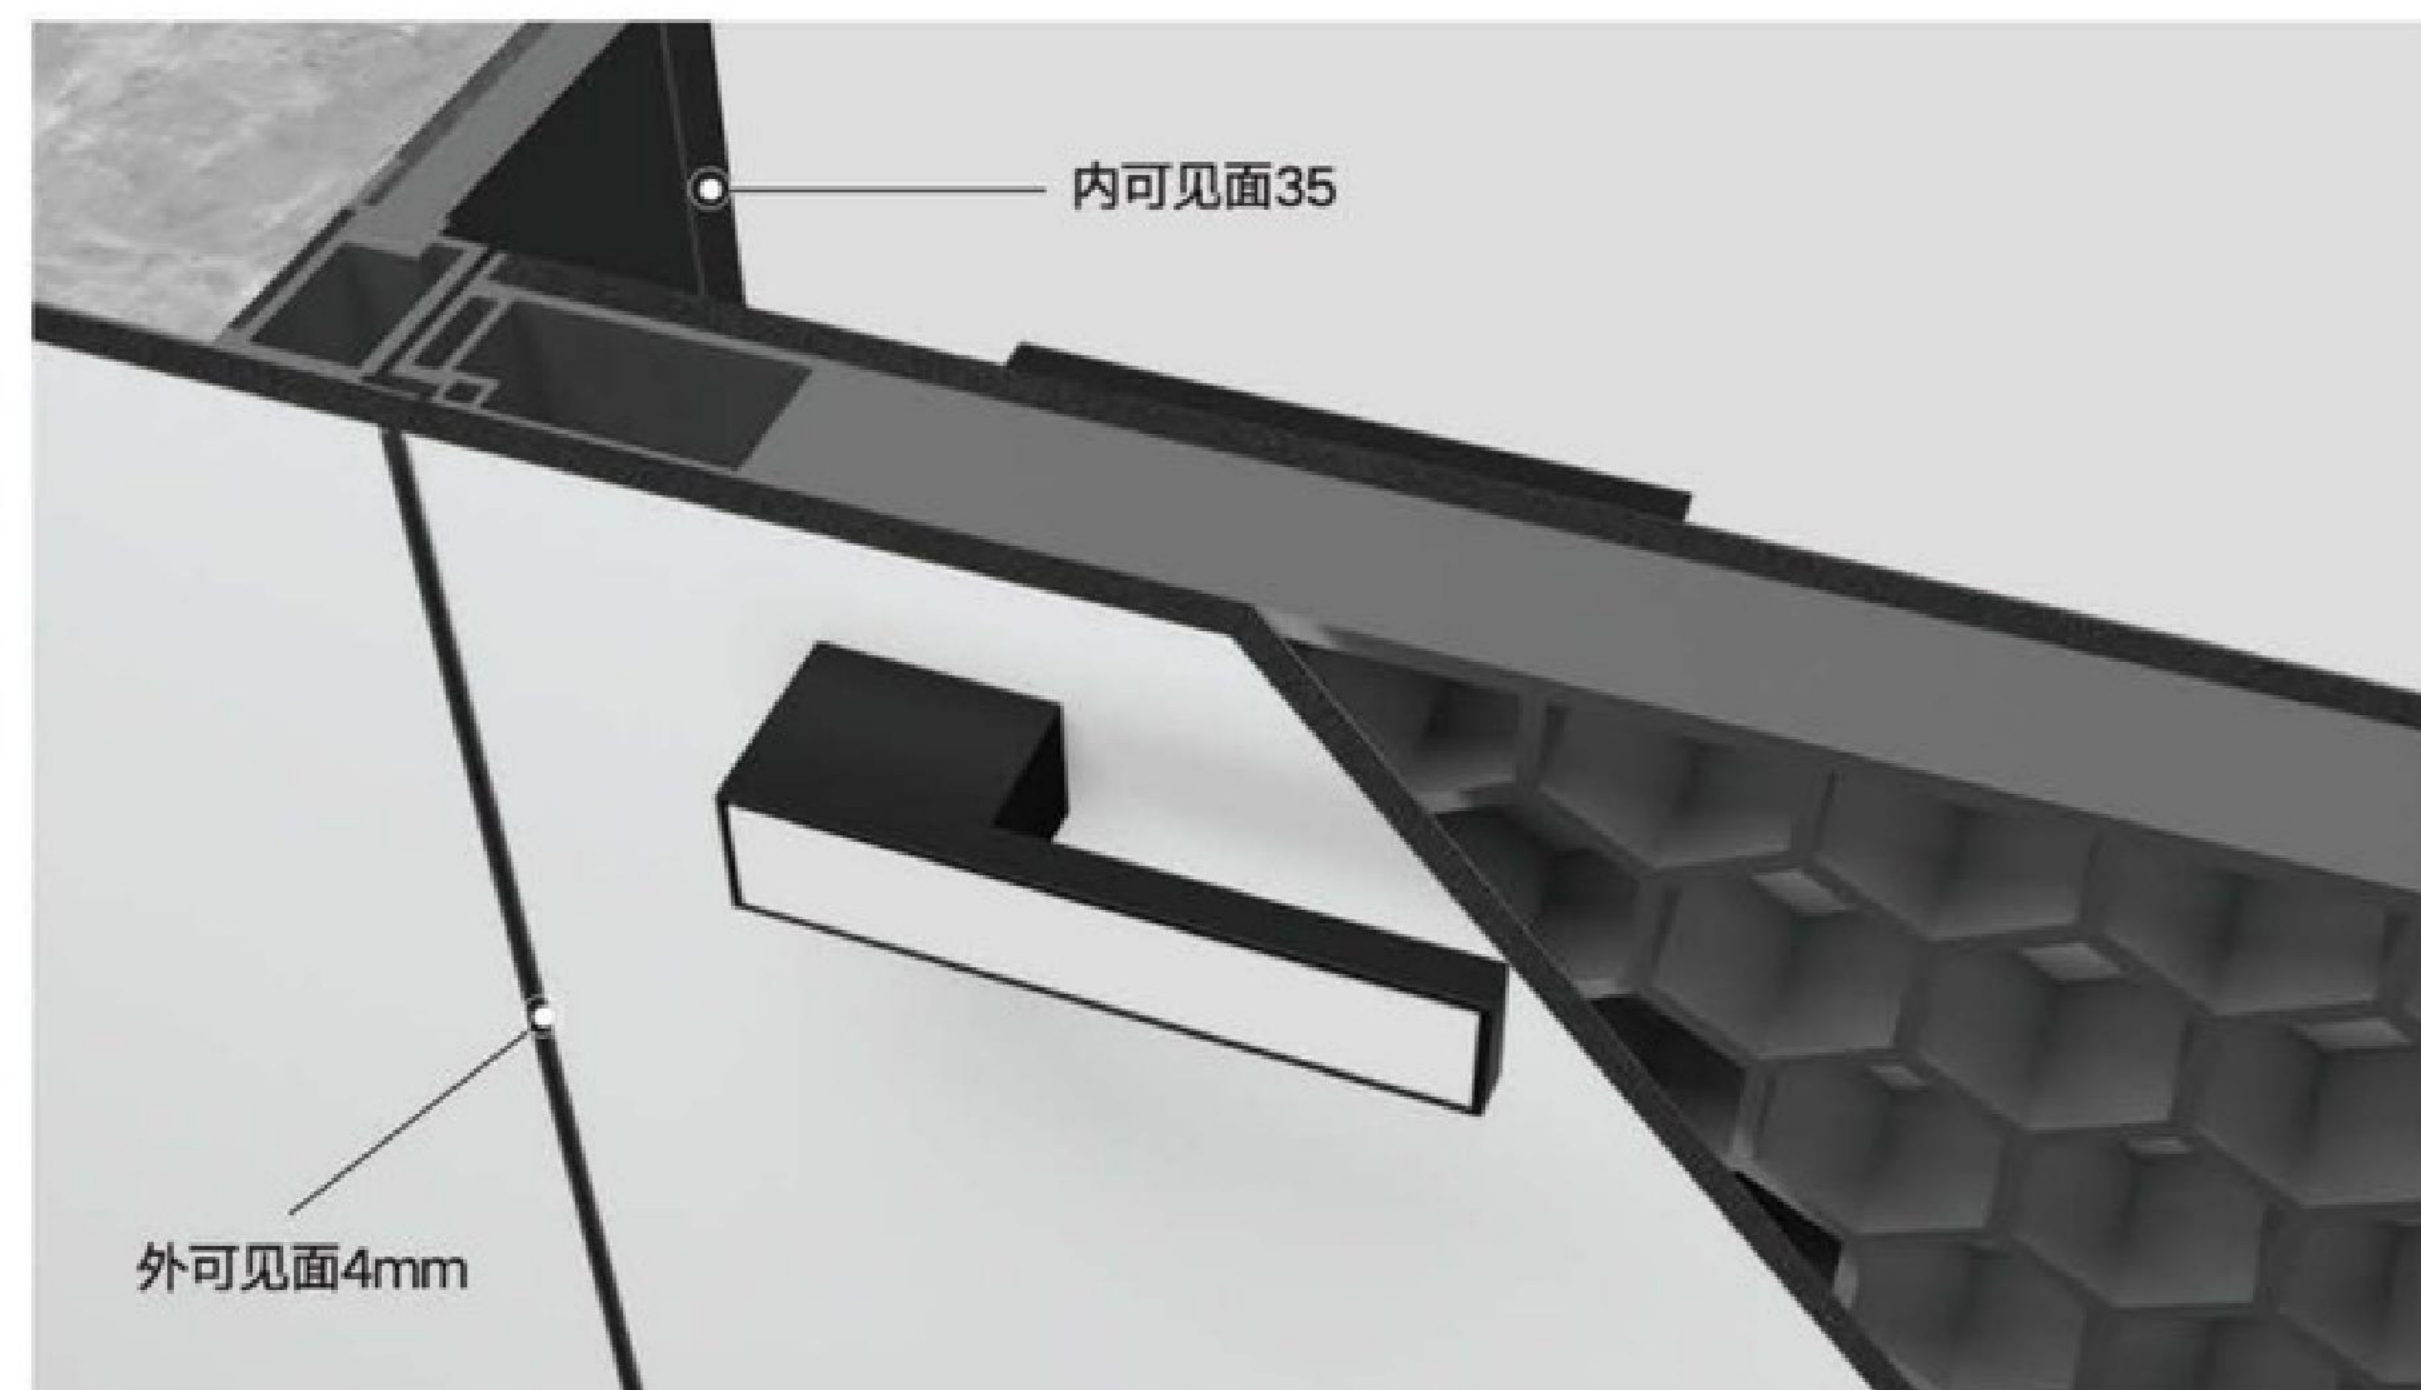

S6 隐形门系列

MINIMALIST FRAMES

Simple color, not too gorgeous color.

简单的色彩，没有过于华丽的色彩，黑灰的沉稳搭配素色系门扇，恰到好处的搭配，不沉闷也不艳俗。

S6 系列(标准款)-配置表

副合见面	压墙	主套见面	压墙	门扇厚度
35	10	4mm	0	55
铝木门合页	套板	面板	封边正视面	铝材颜色
液压合页 三维合页	木套板 铝套板	5厘	4mm	玄青灰 幻影黑