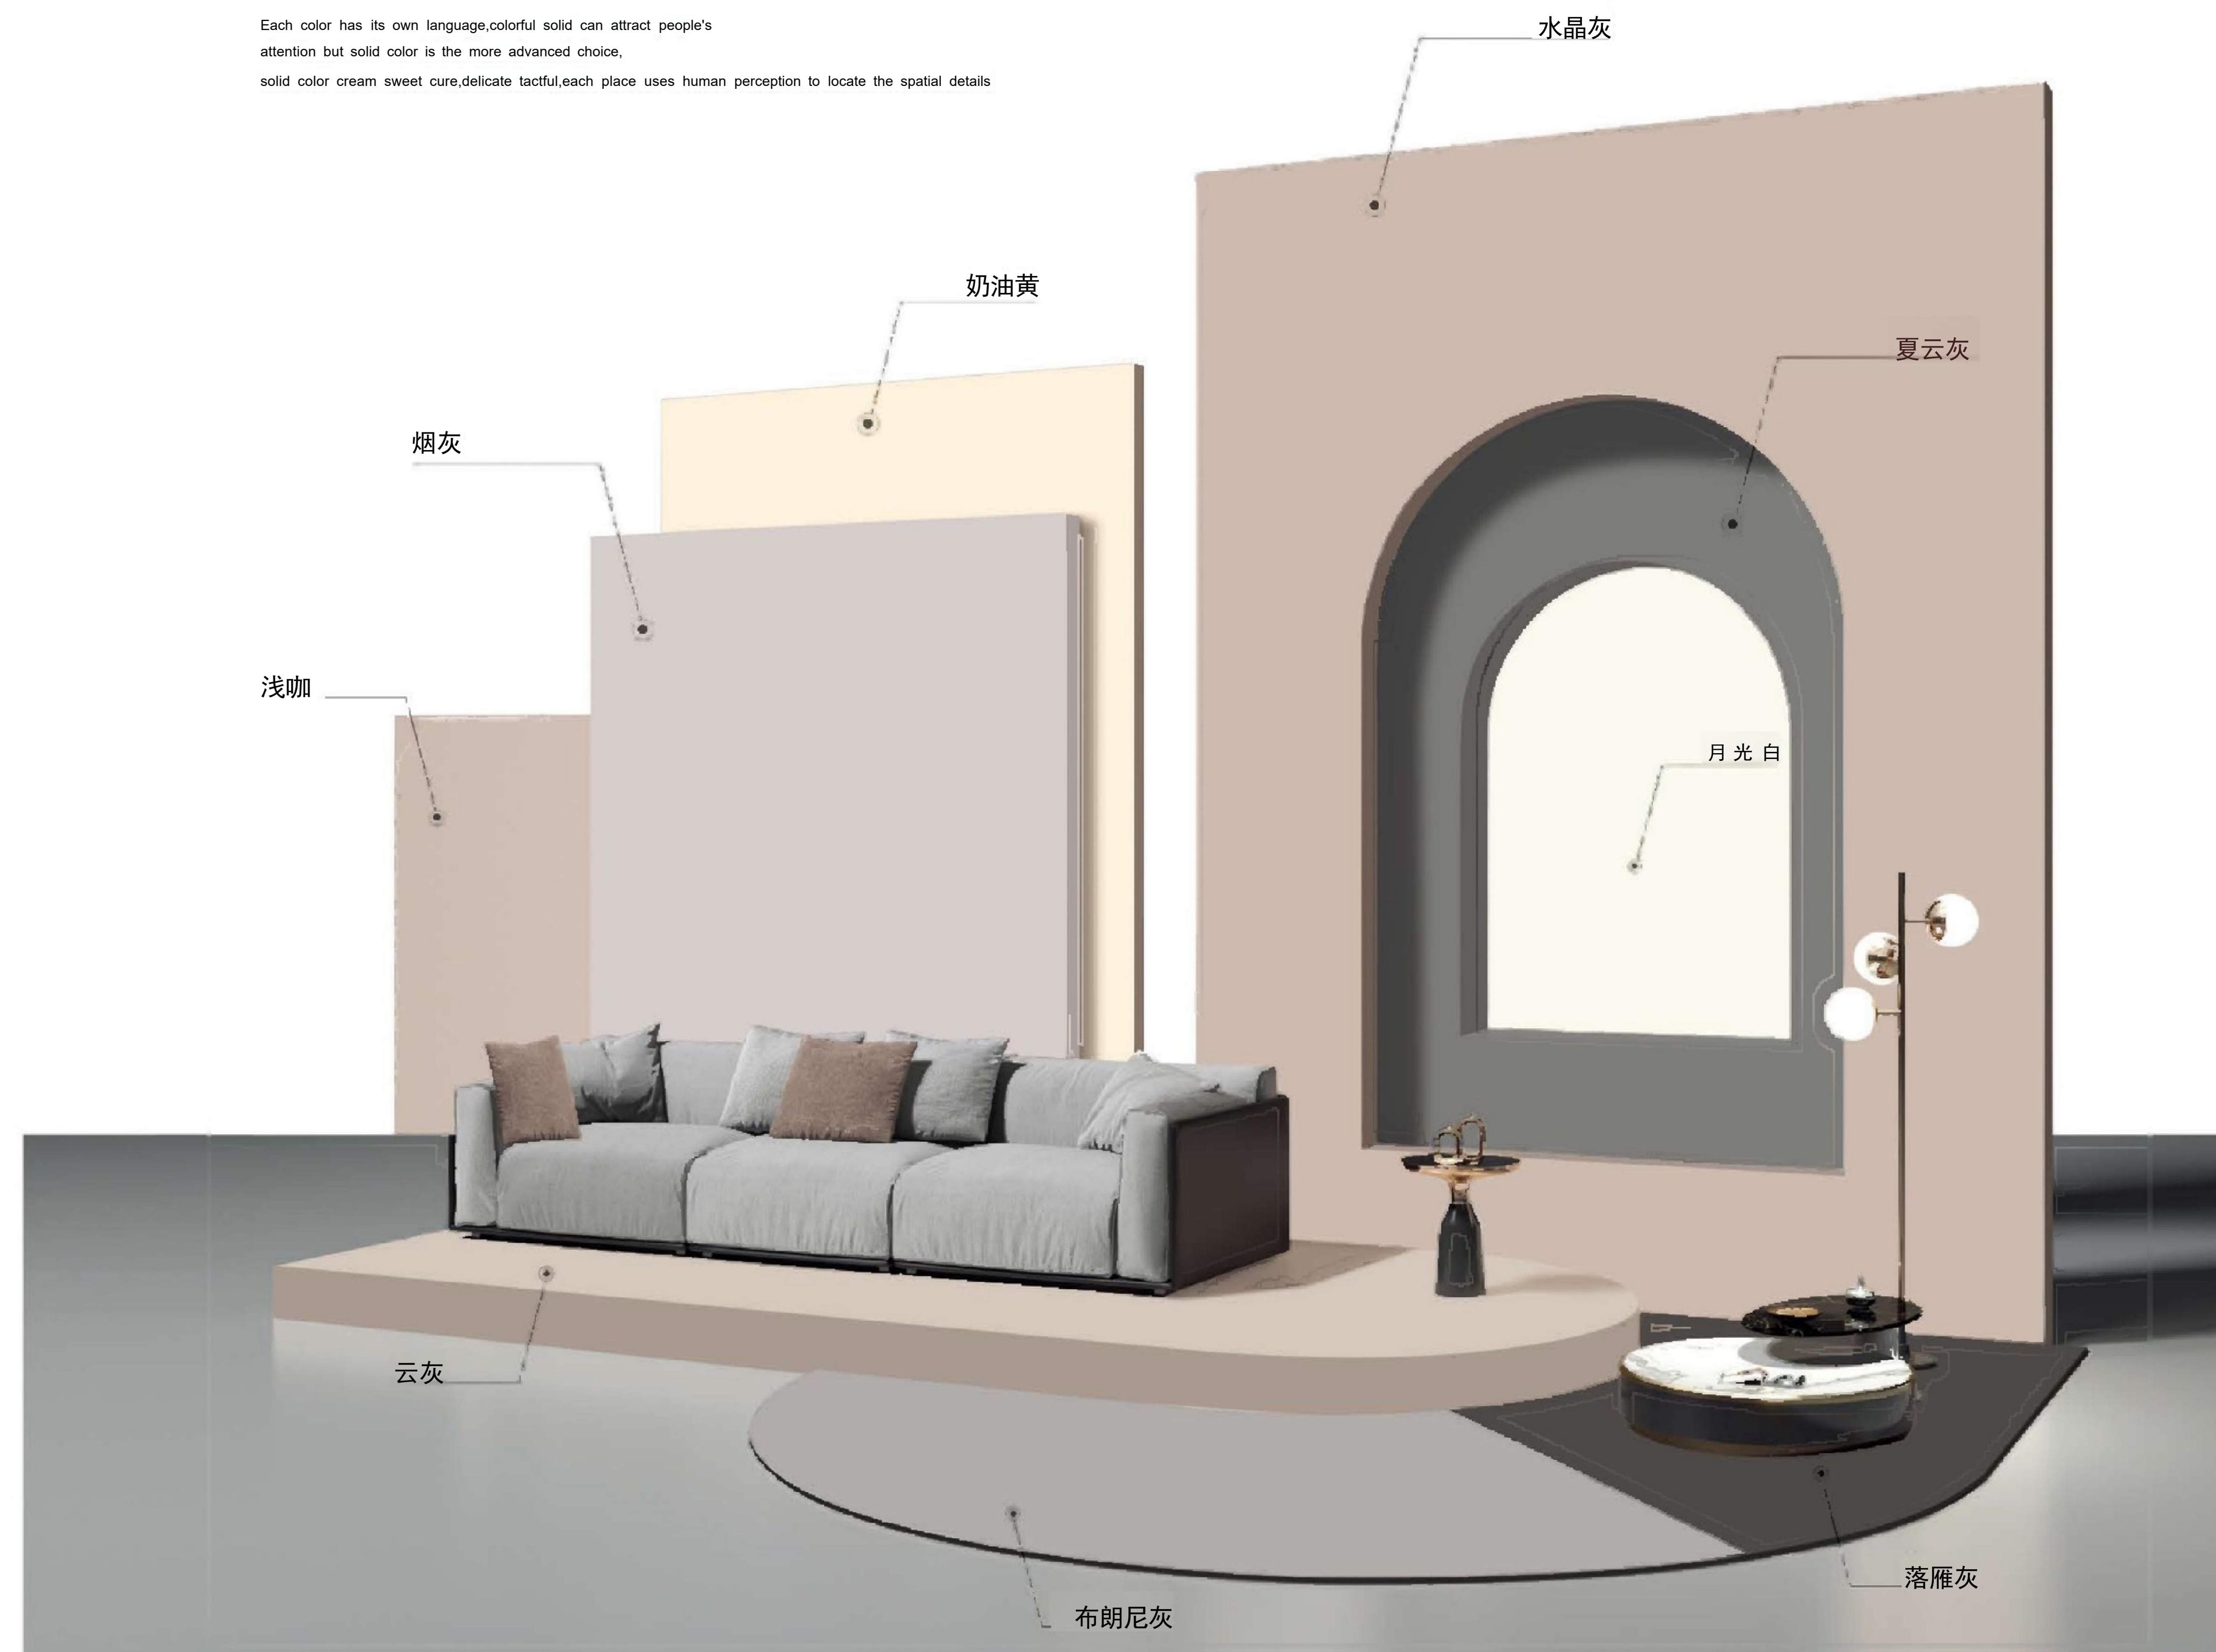

PET 高颜值 肤感

健 懂你懂家懂生活

PET 是一种可以食物直接接触的食品级材料，PET 板材具有不挥发有害有毒气体绿色环保，同时具有不褪色、不变色、耐高温、耐老化、抗菌、耐磨、易打理等优势 PET 材料因高环保标准，可以广泛的运用到各个空间场景之中。

食品级 | 更健康 | 亲肤感 | 抗指纹

门墙柜一体，全屋配套定制

三大硬核卖点

它是食品级可食用环保材料

它是婴儿般细腻的肌肤质感

它是高颜值产品的流行趋势

每一种色彩都有自己的语言，缤纷多彩固能够吸引人们的眼球

但纯色系才是更高级的选择，纯色奶油甜美治愈，细腻婉转，每一处都以人的感知去定位空间细节

REFUSE TO COVER UP

科技新材，肌肤触感

Each color has its own language,colorful solid can attract people's attention but solid color is the more advanced choice, solid color cream sweet cure,delicate tactful,each place uses human perception to locate the spatial details