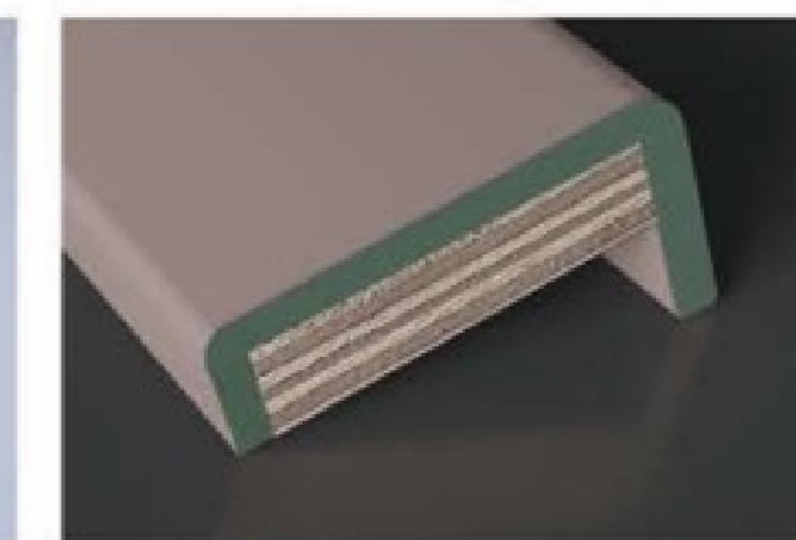

原木力学板

一种新型原木力学板，通过木材二次加工，使木材重量减轻百分之四十。减小木材应力，使木材更稳定，木材弹性系数增加数倍。多孔吸音结构，比全实板材隔音效果更好，具有多孔吸音性能。

石墨匀质板

石墨门芯是一种新型环保材料，具有很多高品质性能，隔热防火、防潮防霉、保温、隔音、抗变形，满足生活所需一门足够，选择走在时代的最前端。

EB无醛饰面
EB formaldehyde-free decorative surface

硅藻板
Diatom plate

石墨匀质板
Graphite homogeneous plate

LVL 木方
LVL wooden file

超强静音环保组合

PUR 封边

三分一体套配海绵静音条

CPL包覆线条

同色静音锁-方形

同色静音锁-圆形

磁吸静音锁

PET 高颜值 肤感

健 懂你懂家懂生活

PET 是一种可以食物直接接触的食品级材料，PET 板材具有不挥发有害有毒气体绿色环保，同时具有不褪色、不变色、耐高温、耐老化、抗菌、耐磨、易打理等优势 PET 材料因高环保标准，可以广泛的运用到各个空间场景之中。

食品级 | 更健康 | 亲肤感 | 抗指纹

门墙柜一体，全屋配套定制

三大硬核卖点