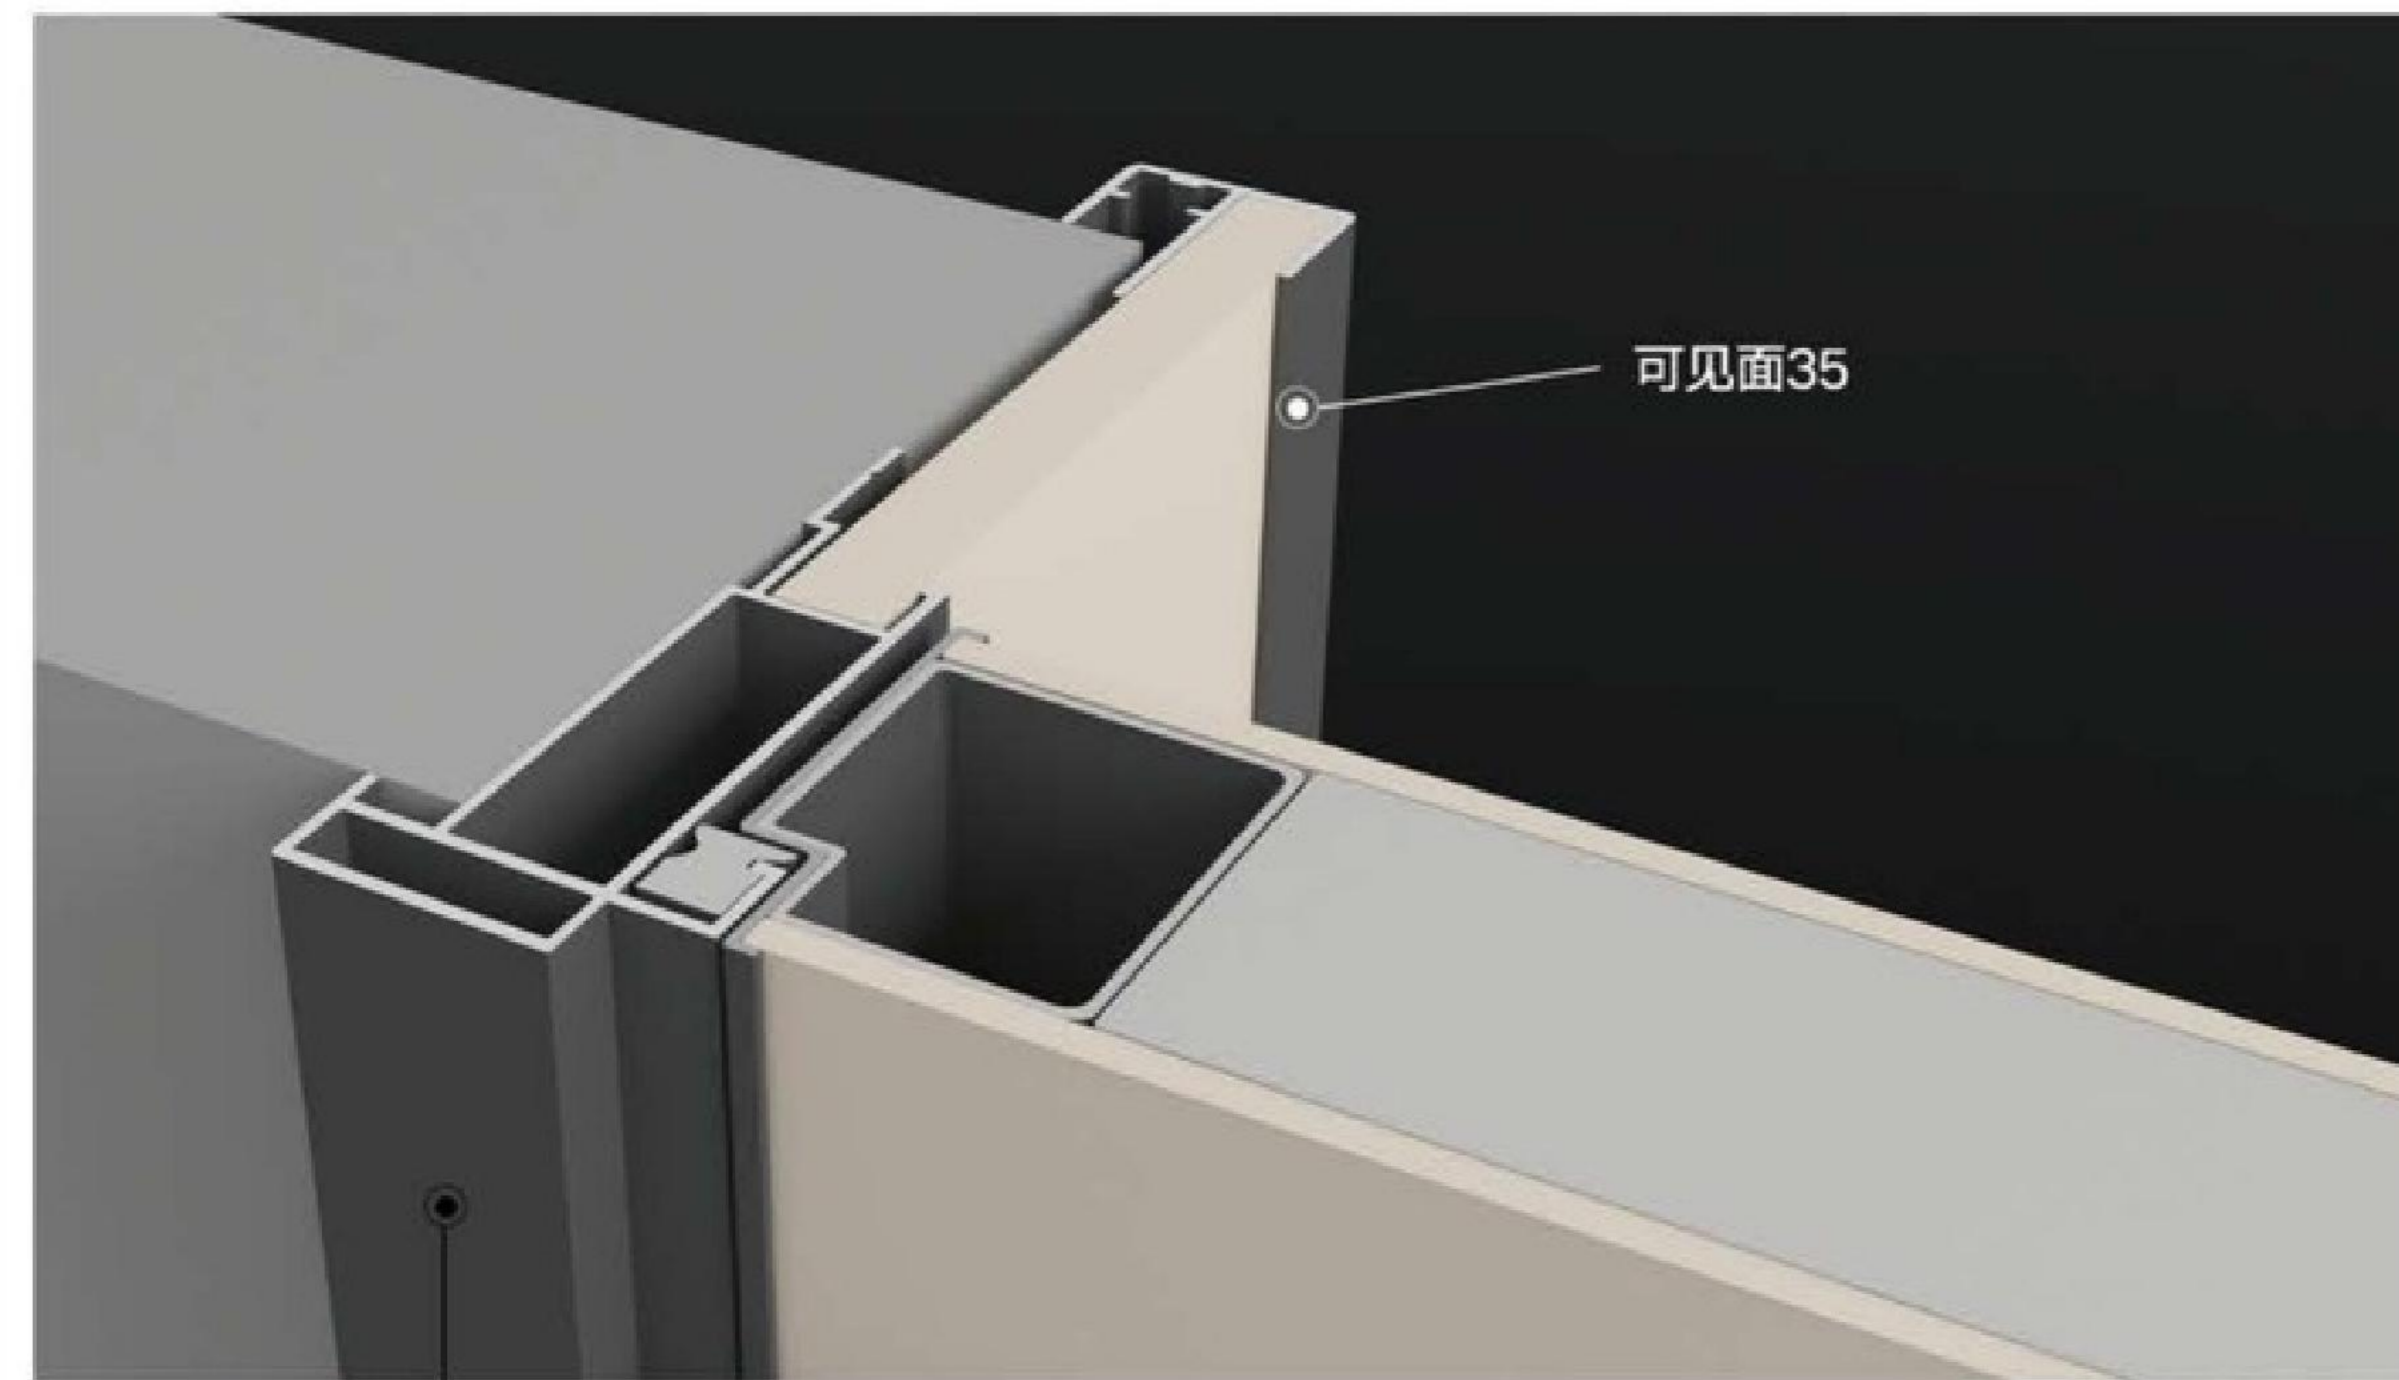

S7系列 4055外平内开门

可见面35

可见面40

MINIMALIST FRAMES

简单的色彩，没有过于华丽的色彩，黑灰的沉稳搭配素色系门扇，恰到好处的搭配，不沉闷也不艳俗。

S7 系列4055外平内开门-配置表

副套见面	压墙	主套见面	压墙	门扇厚度
35	8	40	5	55
铝木门合页	套板	面板	封边正视面	铝材颜色
旗形合页 三维合页	木套板 铝套板	5厘	4mm	玄青灰 幻影黑